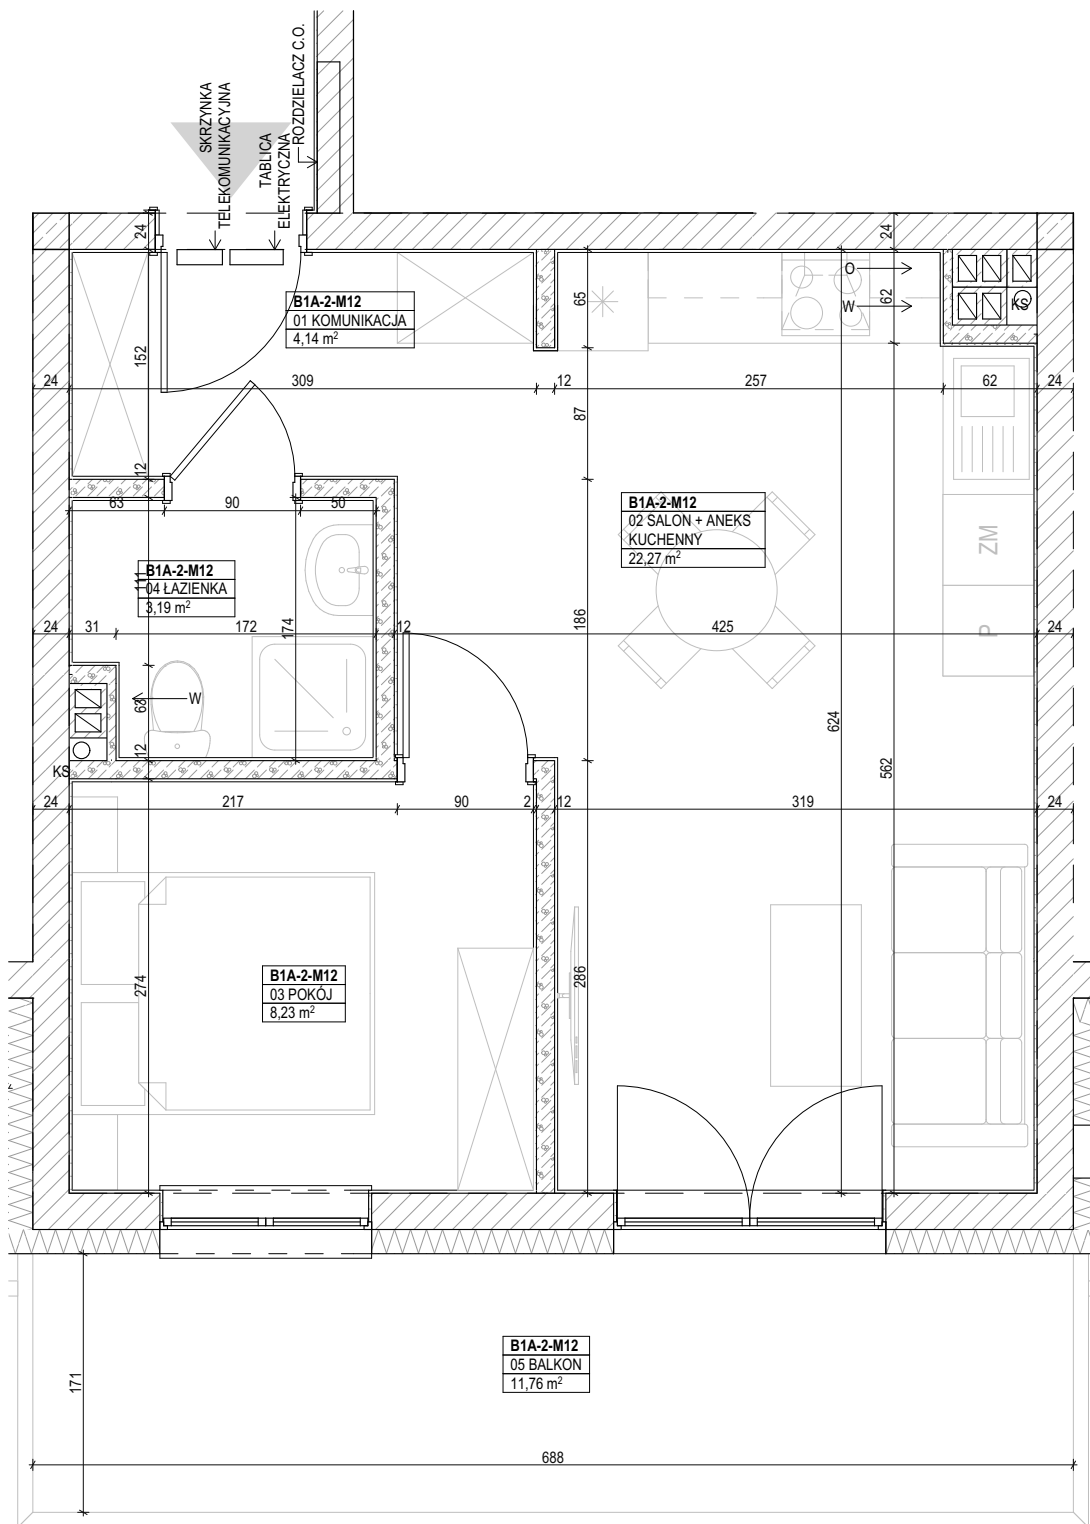

PRZYLESIE, BRZOZA 1A
 ul. Kutnowska, 09-401 Płock
 Budynek **BRZOZA 1A, PIĘTRO II**, mieszkanie nr 12
 powierzchnia: **37,83 m²**

skala 1:50

ZESTAWIENIE POMIESZCZEŃ:

01 KOMUNIKACJA	4,14
02 SALON + ANEKS KUCHENNY	22,27
03 POKÓJ	8,23
04 ŁAZIENKA	3,19
	37,83 m²
05 BALKON	11,76

LOKALIZACJA:

UWAGI:

- wymiary podano pomiędzy ścianami nieotynkowanymi,
- powierzchnię mieszkania podano po uwzględnieniu tynku gr. 2,0 cm

ul. Kutnowska 28H/L1
 09-401 Płock
www.interbudplock.pl

INTERBUD
 Przedsiębiorstwo
 Budowlano-Usługowe