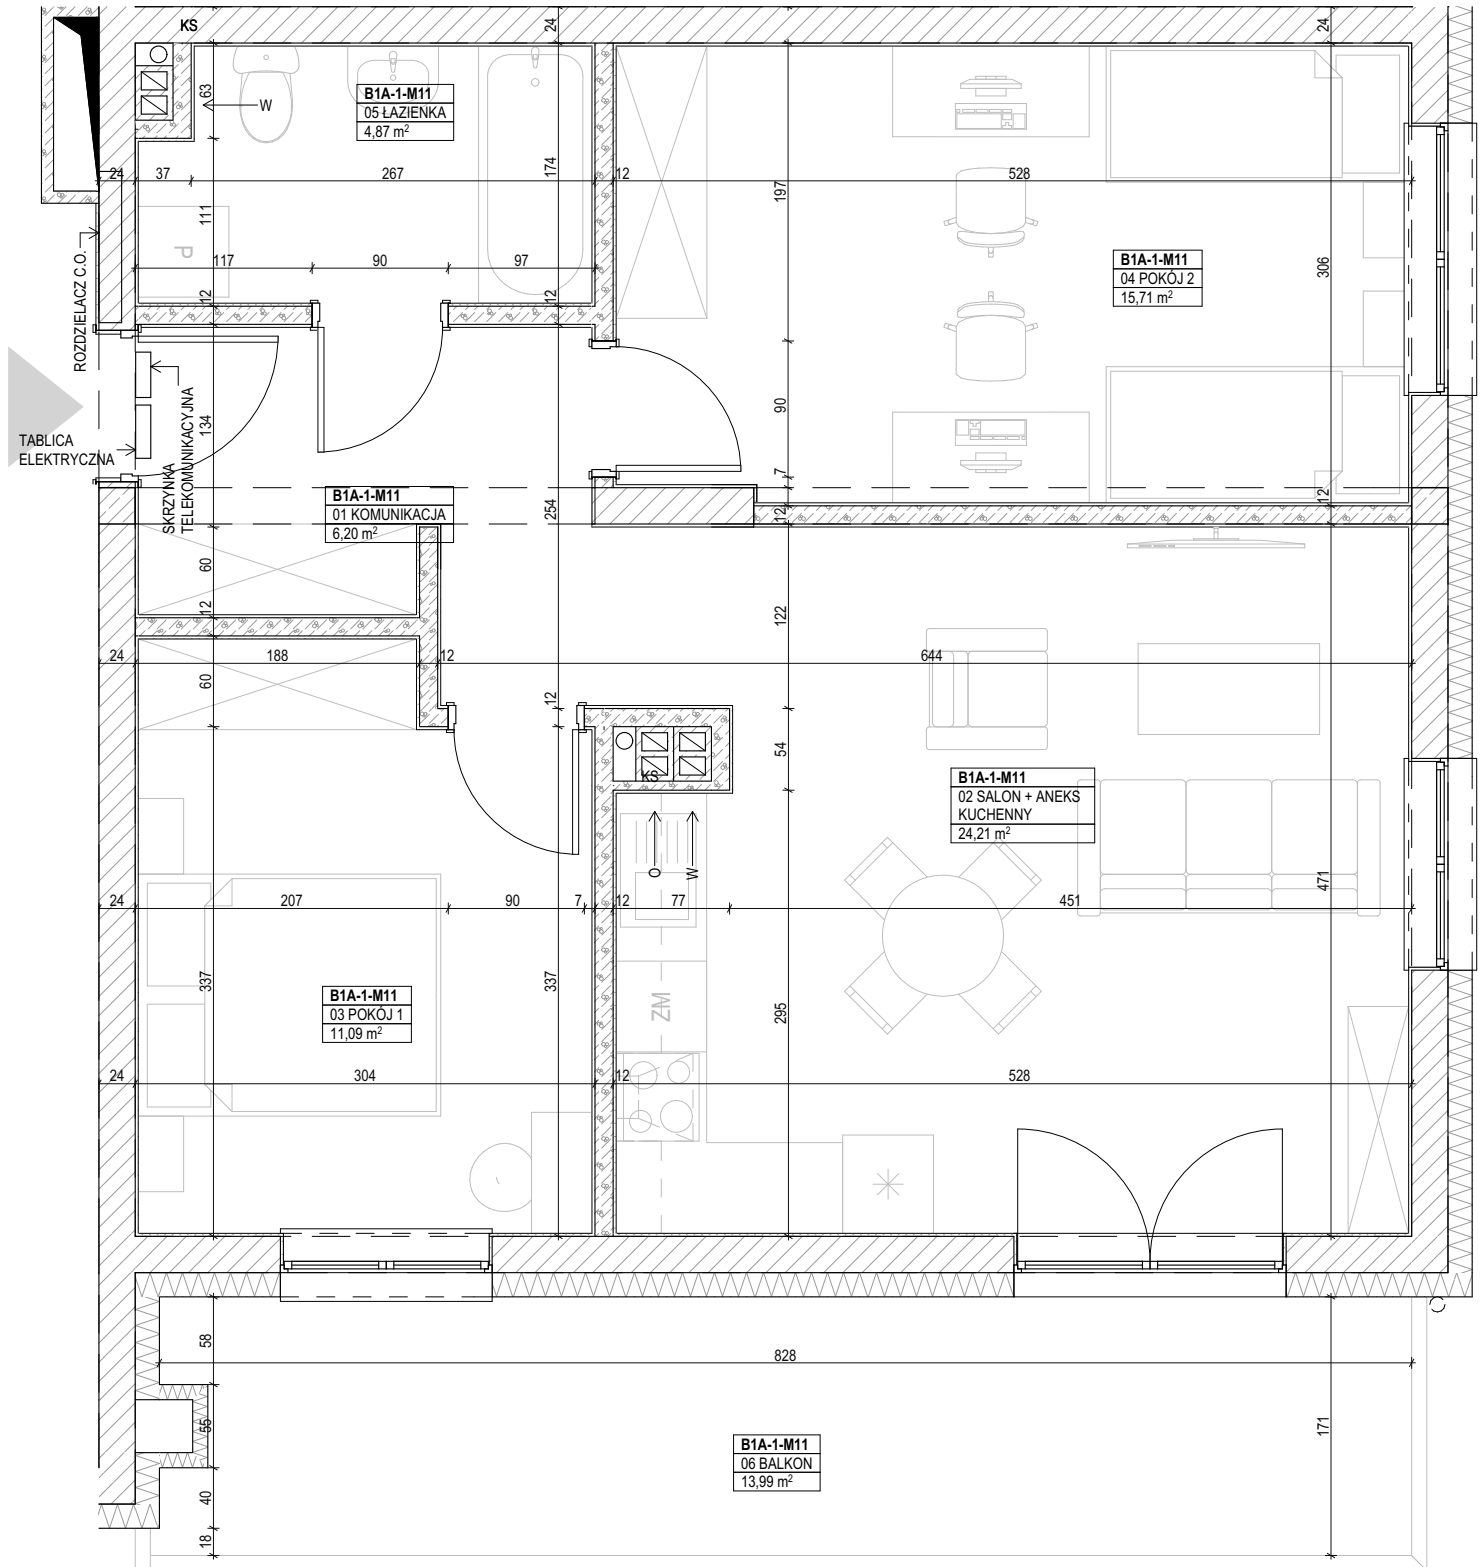

PRZYLESIE, BRZOZA 1A
 ul. Kutnowska, 09-401 Płock
 Budynek **BRZOZA 1A, PIĘTRO I**, mieszkanie nr **11**
 powierzchnia: **62,08 m²**

skala 1:50

ZESTAWIENIE POMIESZCZEŃ:

01 KOMUNIKACJA	6,20
02 SALON + ANEKS KUCHENNY	24,21
03 POKÓJ 1	11,09
04 POKÓJ 2	15,71
05 ŁAZIENKA	4,87
	62,08 m²
06 BALKON	13,99

LOKALIZACJA:

UWAGI:

- wymiary podano pomiędzy ścianami nieotynkowanymi,
- powierzchnię mieszkania podano po uwzględnieniu tynku gr. 2,0 cm

ul. Kutnowska 28H/L1
 09-401 Płock
www.interbudplock.pl

INTERBUD
 Przedsiębiorstwo
 Budowlano-Usługowe