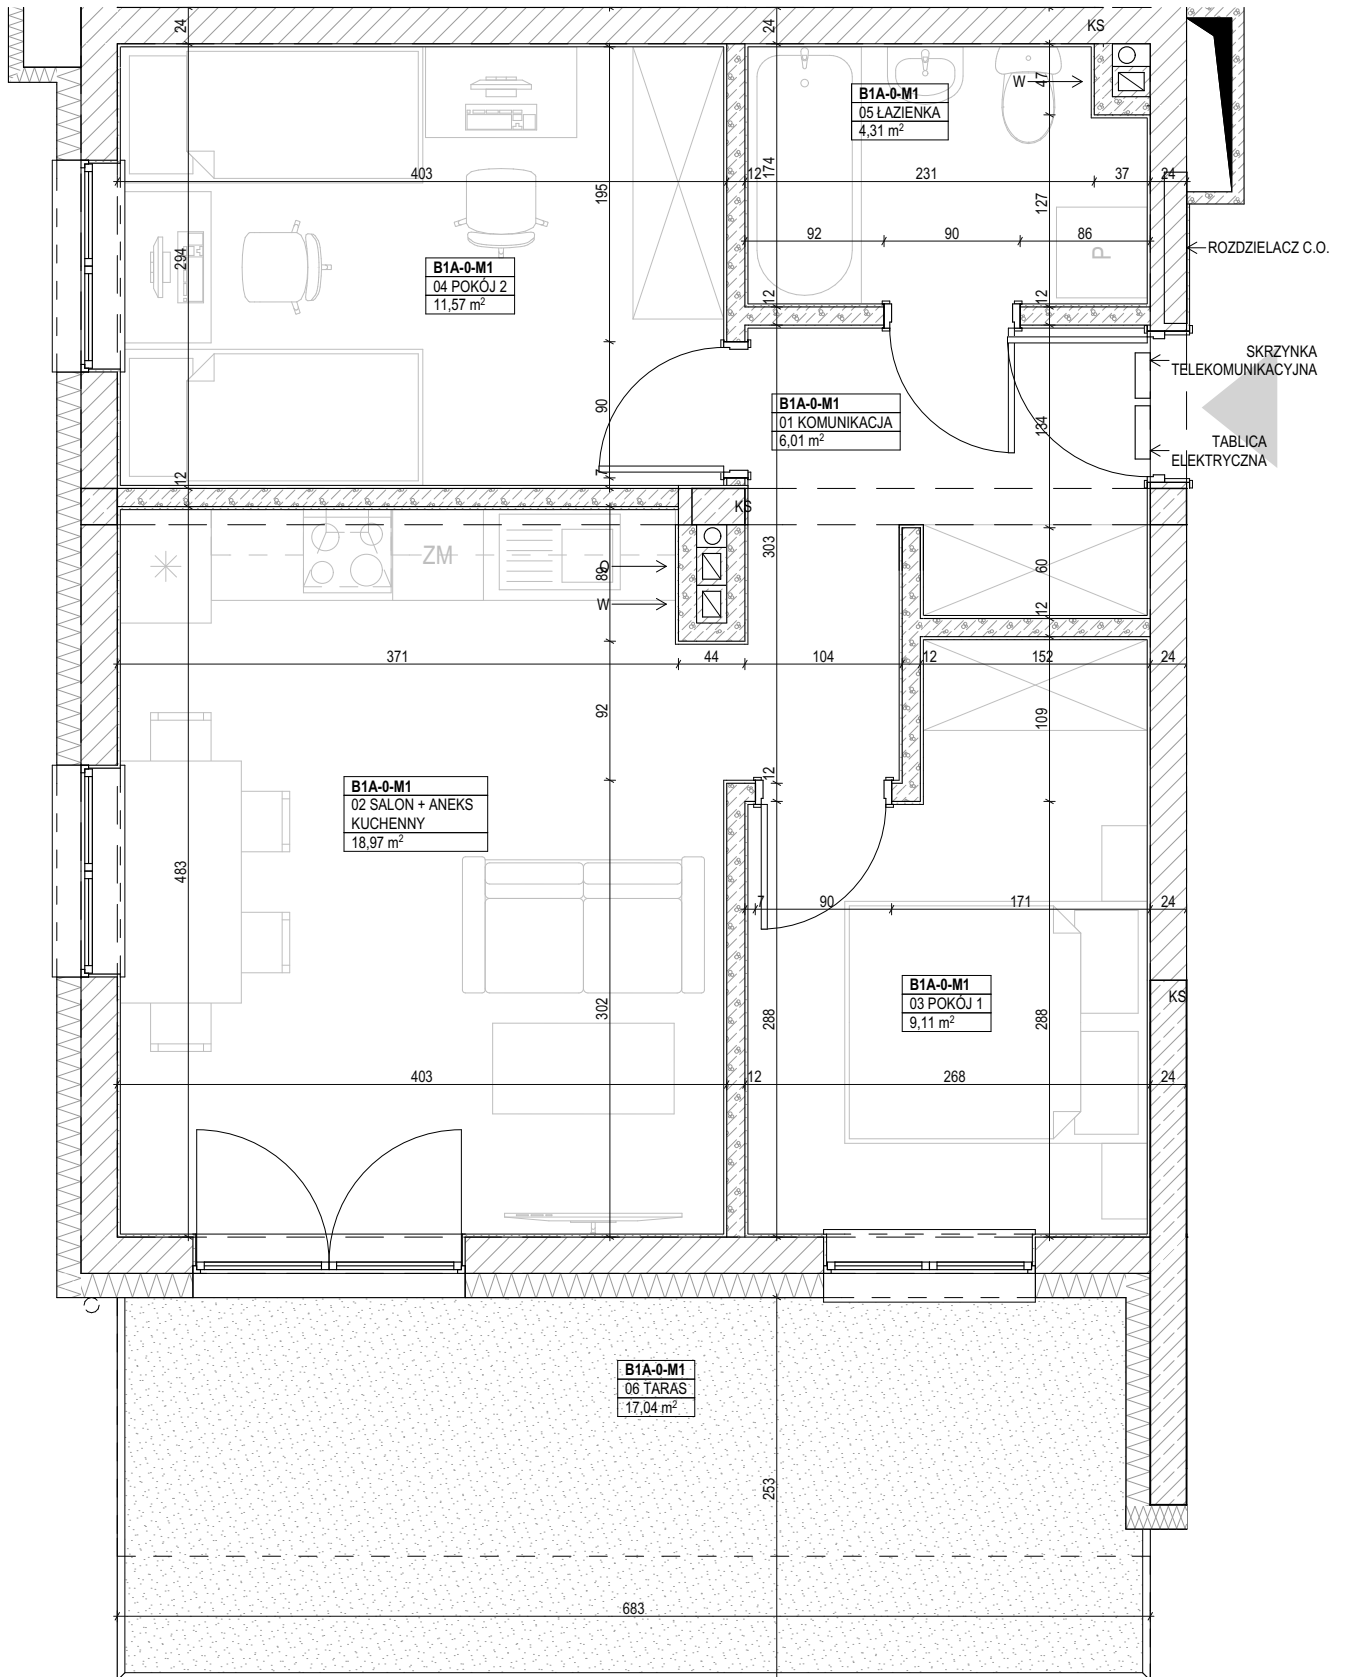

PRZYLESIE, BRZOZA 1A
 ul. Kutnowska, 09-401 Płock
 Budynek **BRZOZA 1A, PARTER**, mieszkanie nr 1
 powierzchnia: **49,97 m²**

skala 1:50

ZESTAWIENIE POMIESZCZEŃ:

01 KOMUNIKACJA	6,01
02 SALON + ANEKS KUCHENNY	18,97
03 POKÓJ 1	9,11
04 POKÓJ 2	11,57
05 ŁAZIENKA	4,31
	49,97 m²
06 TARAS	17,04

LOKALIZACJA:

UWAGI:

- wymiary podano pomiędzy ścianami nieotynkowanymi,
- powierzchnię mieszkania podano po uwzględnieniu tynku gr. 2,0 cm

ul. Kutnowska 28H/L1
 09-401 Płock
www.interbudplock.pl

INTERBUD
 Przedsiębiorstwo
 Budowlano-Usługowe