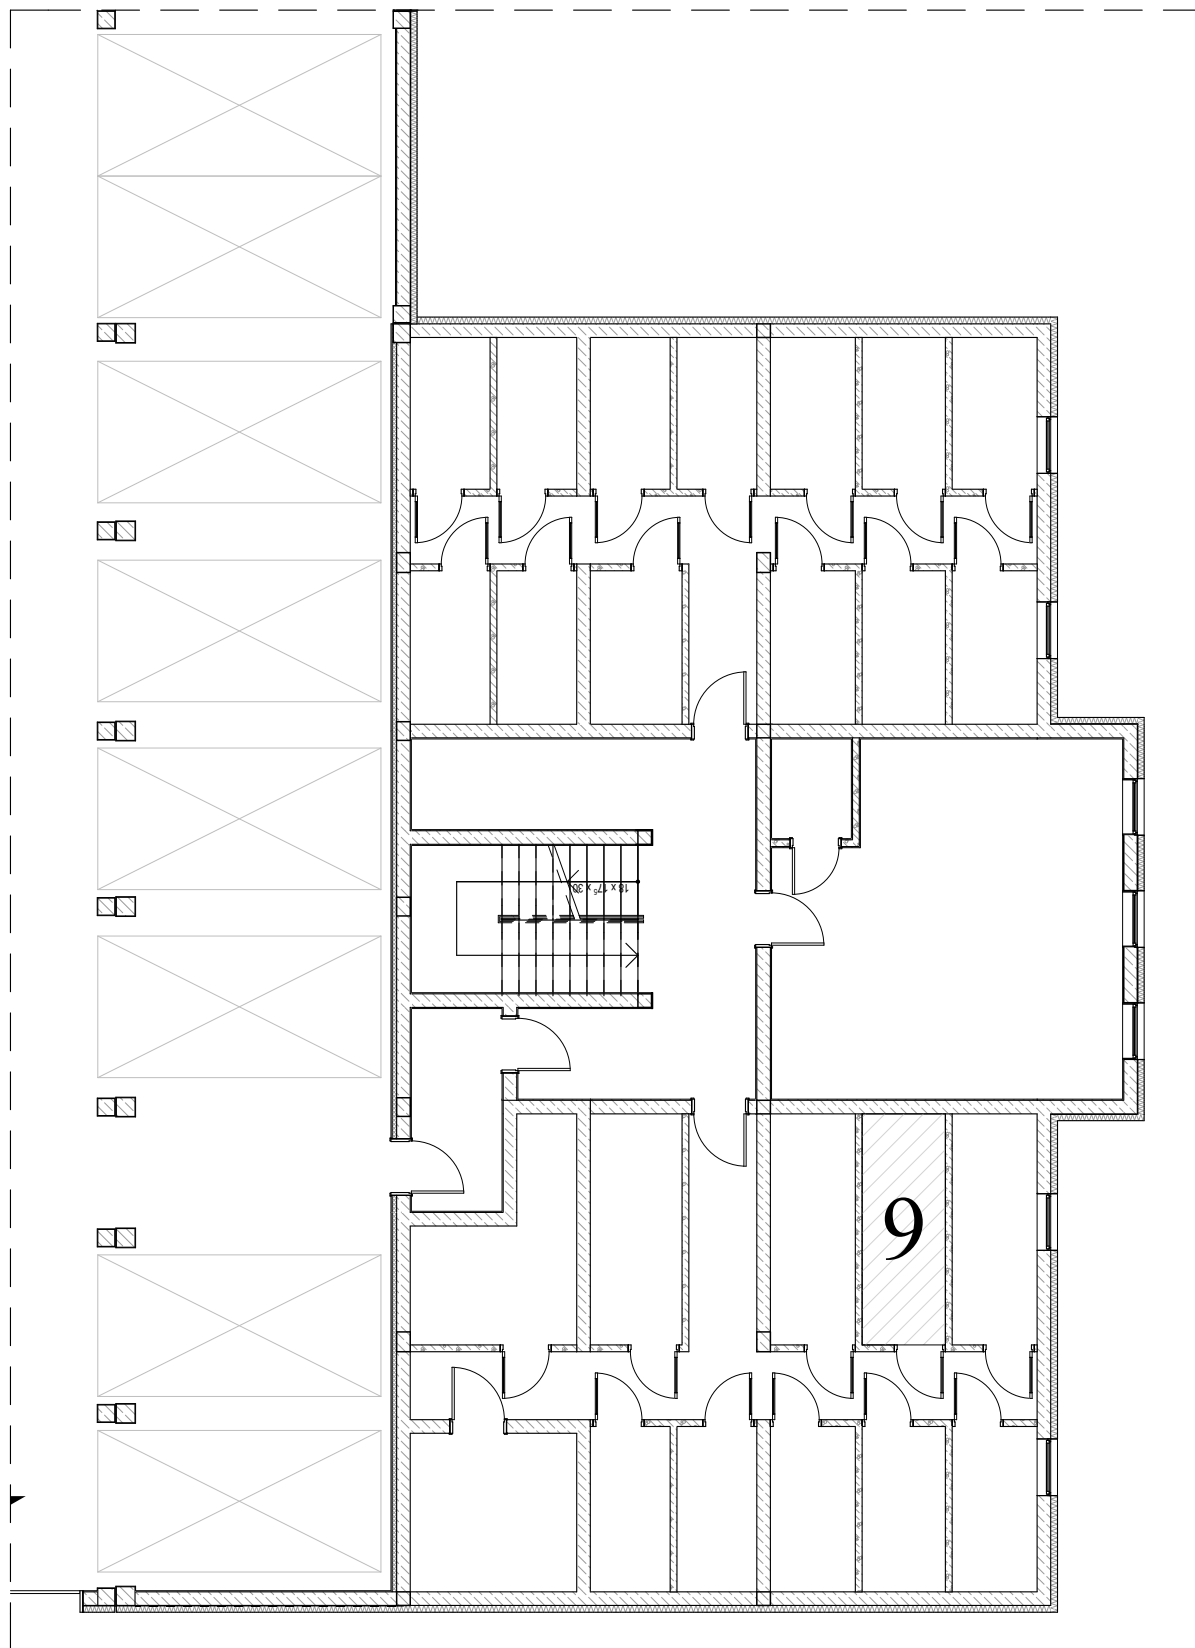

ZAŁĄCZNIK NR 2

PRZYLESIE, BRZOZA 1A
ul. Kutnowska, 09-401 Płock
PIWNICA, Budynek **BRZOZA 1A**, komórka lokatorska nr **9**
Powierzchnia: **6,00 m²**

Pomieszczenie przynależne
BRZOZA 1A

ZESTAWIENIE POWIERZCHNI:
komórka lokatorska nr **9** **6,00 m²**