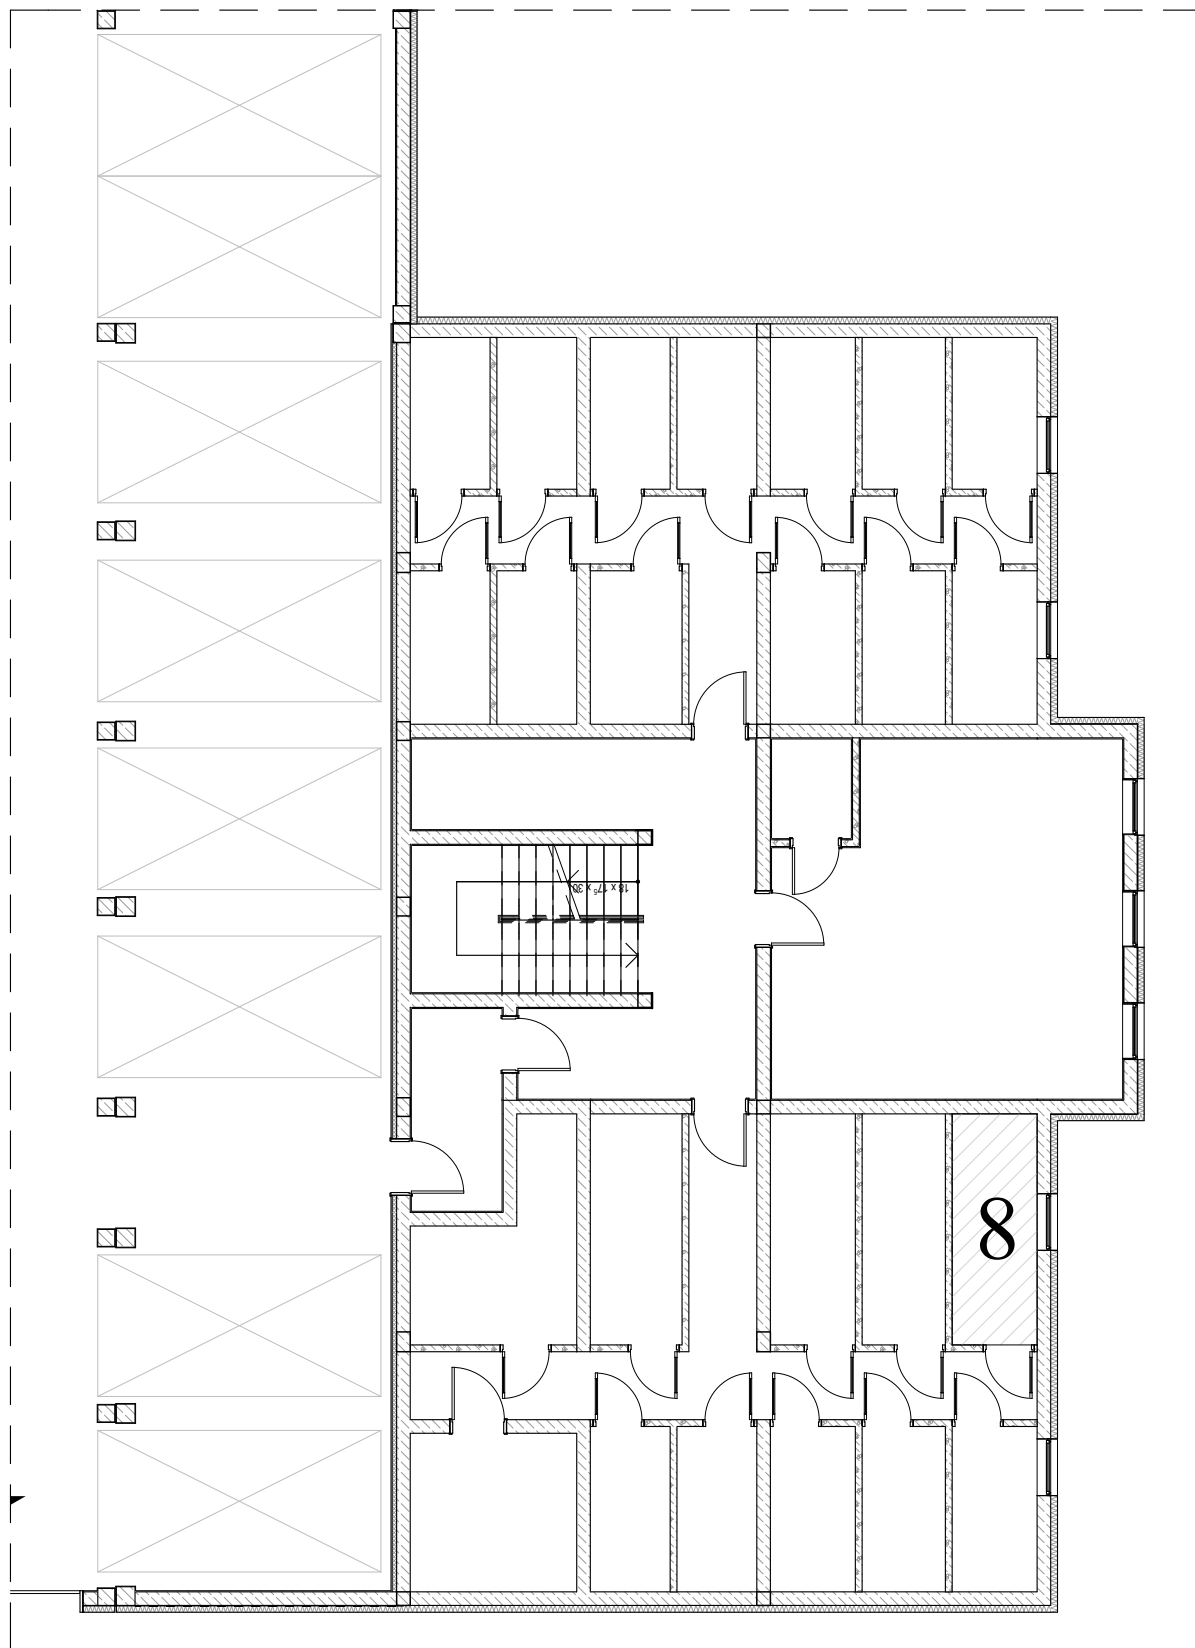

ZAŁĄCZNIK NR 2

PRZYLESIE, BRZOZA 1A
ul. Kutnowska, 09-401 Płock
PIWNICA, Budynek **BRZOZA 1A**, komórka lokatorska nr **8**
Powierzchnia: **6,12 m²**

Pomieszczenie przynależne
BRZOZA 1A

ZESTAWIENIE POWIERZCHNI:
komórka lokatorska nr **8** **6,12 m²**