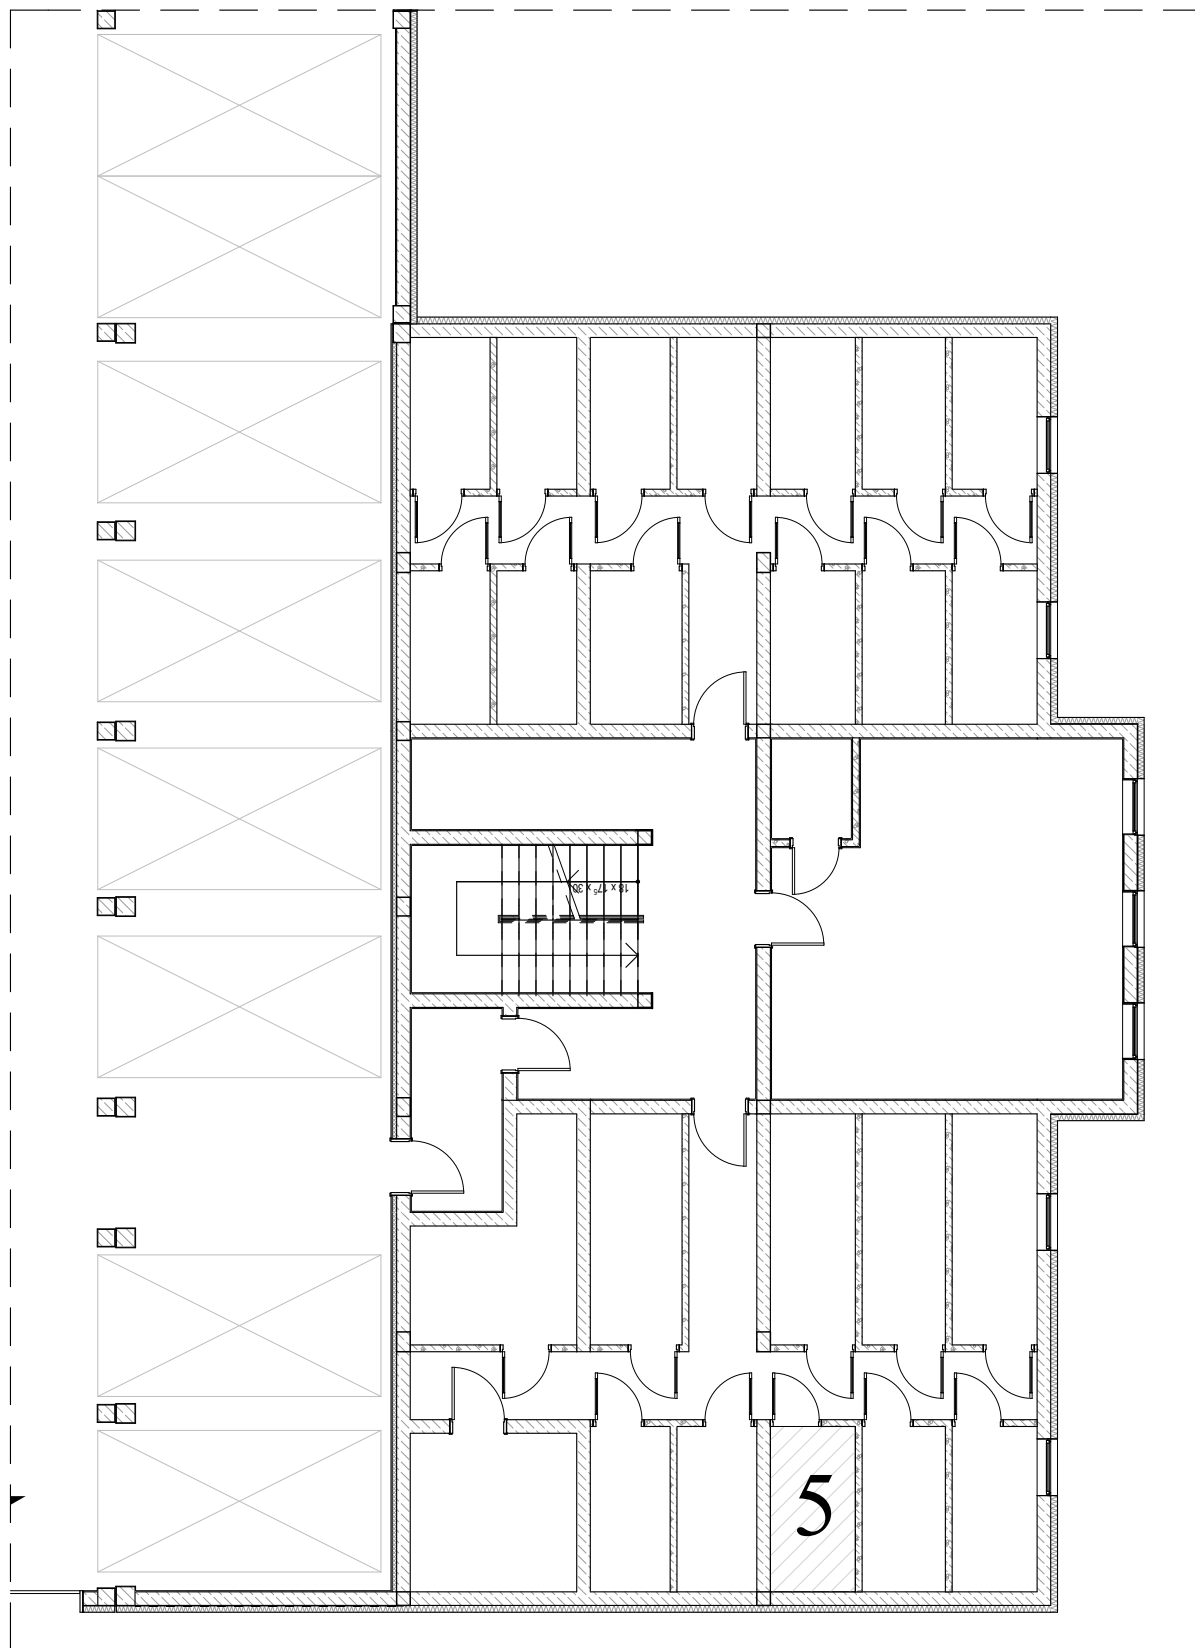

ZAŁĄCZNIK NR 2

PRZYLESIE, BRZOZA 1A
ul. Kutnowska, 09-401 Płock
PIWNICA, Budynek **BRZOZA 1A**, komórka lokatorska nr 5
Powierzchnia: **4,38 m²**

Pomieszczenie przynależne
BRZOZA 1A

ZESTAWIENIE POWIERZCHNI:
komórka lokatorska nr 5 **4,38 m²**