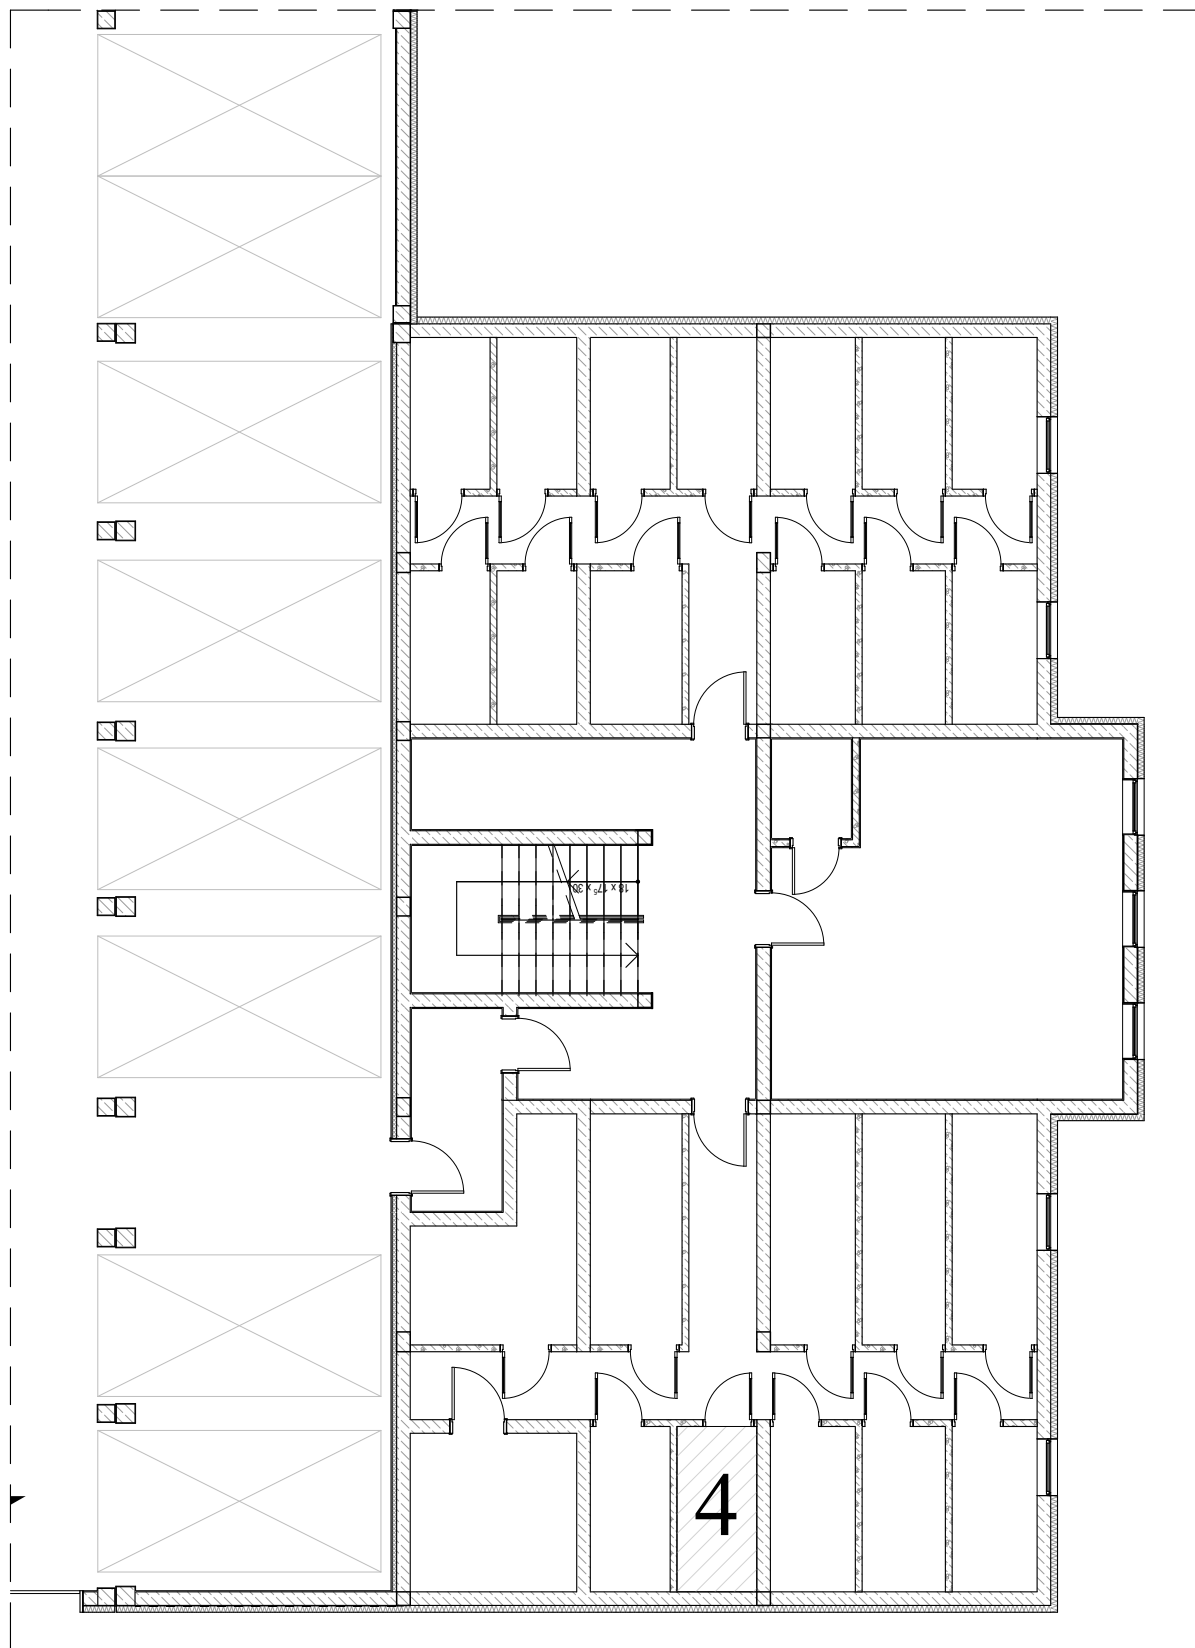

ZAŁĄCZNIK NR 2

PRZYLESIE, BRZOZA 1A
ul. Kutnowska, 09-401 Płock
PIWNICA, Budynek **BRZOZA 1A**, komórka lokatorska nr 4
Powierzchnia: **4,12 m²**

Pomieszczenie przynależne
BRZOZA 1A

ZESTAWIENIE POWIERZCHNI:
komórka lokatorska nr 4 **4,12 m²**