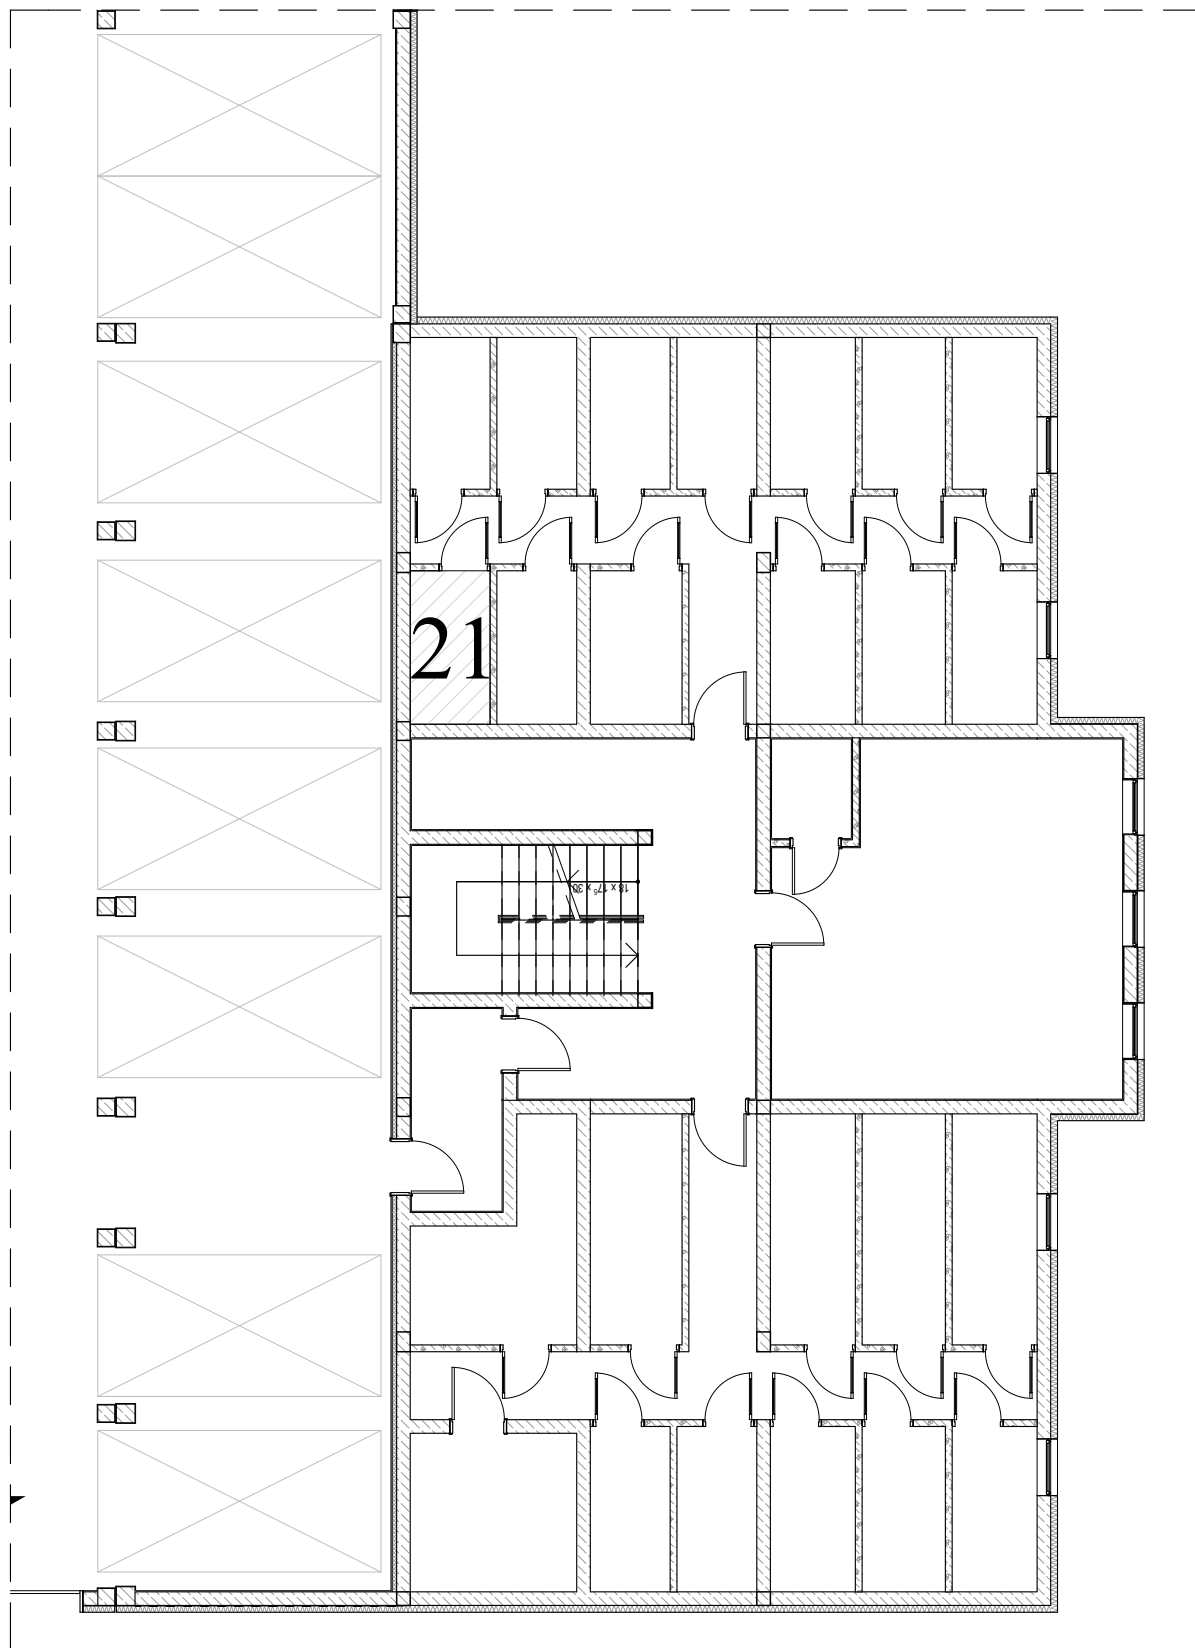

ZAŁĄCZNIK NR 2

PRZYLESIE, BRZOZA 1A
ul. Kutnowska, 09-401 Płock
PIWNICA, Budynek BRZOZA 1A, komórka lokatorska nr 21
Powierzchnia: 3,82 m²

Pomieszczenie przynależne
BRZOZA 1A

ZESTAWIENIE POWIERZCHNI:
komórka lokatorska nr 21 3,82 m²