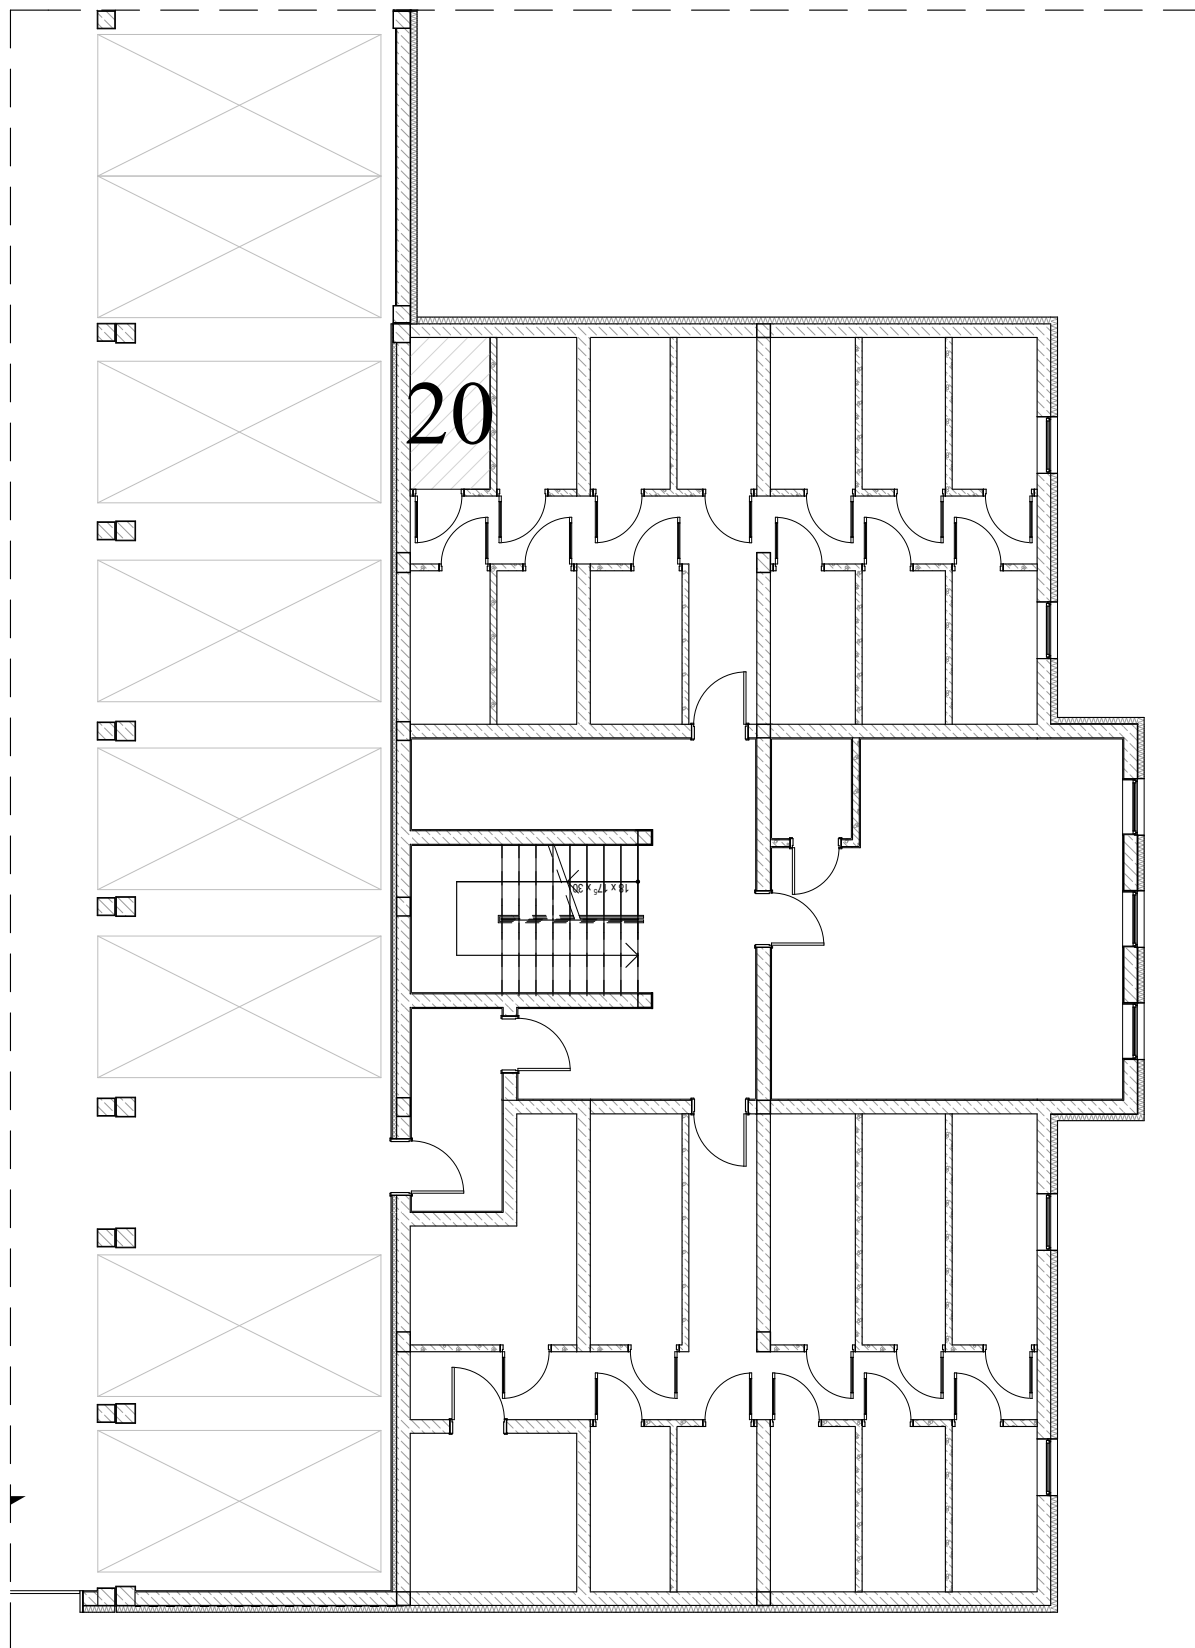

# ZAŁĄCZNIK NR 2

PRZYLESIE, BRZOZA 1A  
ul. Kutnowska, 09-401 Płock  
PIWNICA, Budynek BRZOZA 1A, komórka lokatorska nr 20  
Powierzchnia: 3,78 m<sup>2</sup>

Pomieszczenie przynależne  
**BRZOZA 1A**

ZESTAWIENIE POWIERZCHNI:  
komórka lokatorska nr 20      **3,78 m<sup>2</sup>**