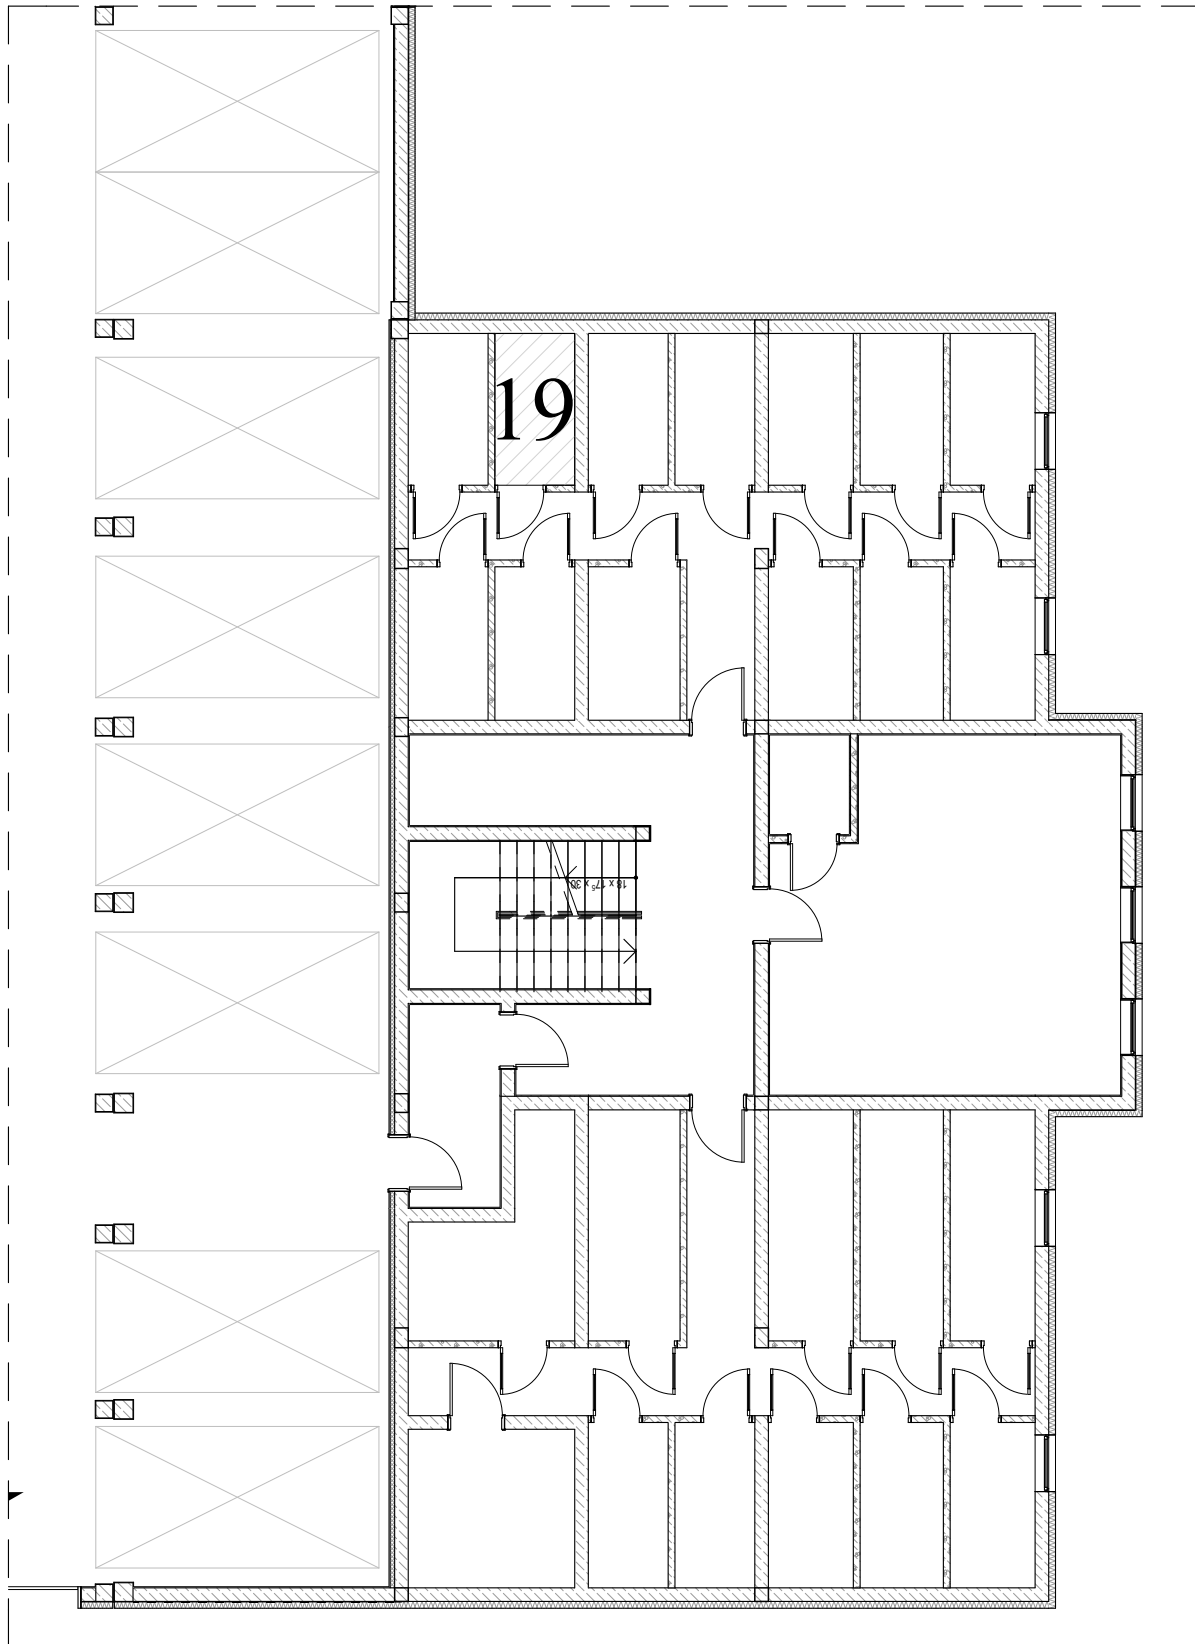

ZAŁĄCZNIK NR 2

PRZYLESIE, BRZOZA 1A
ul. Kutnowska, 09-401 Płock
PIWNICA, Budynek BRZOZA 1A, komórka lokatorska nr 19
Powierzchnia: 3,78 m²

Pomieszczenie przynależne
BRZOZA 1A

ZESTAWIENIE POWIERZCHNI:
komórka lokatorska nr 19 3,78 m²