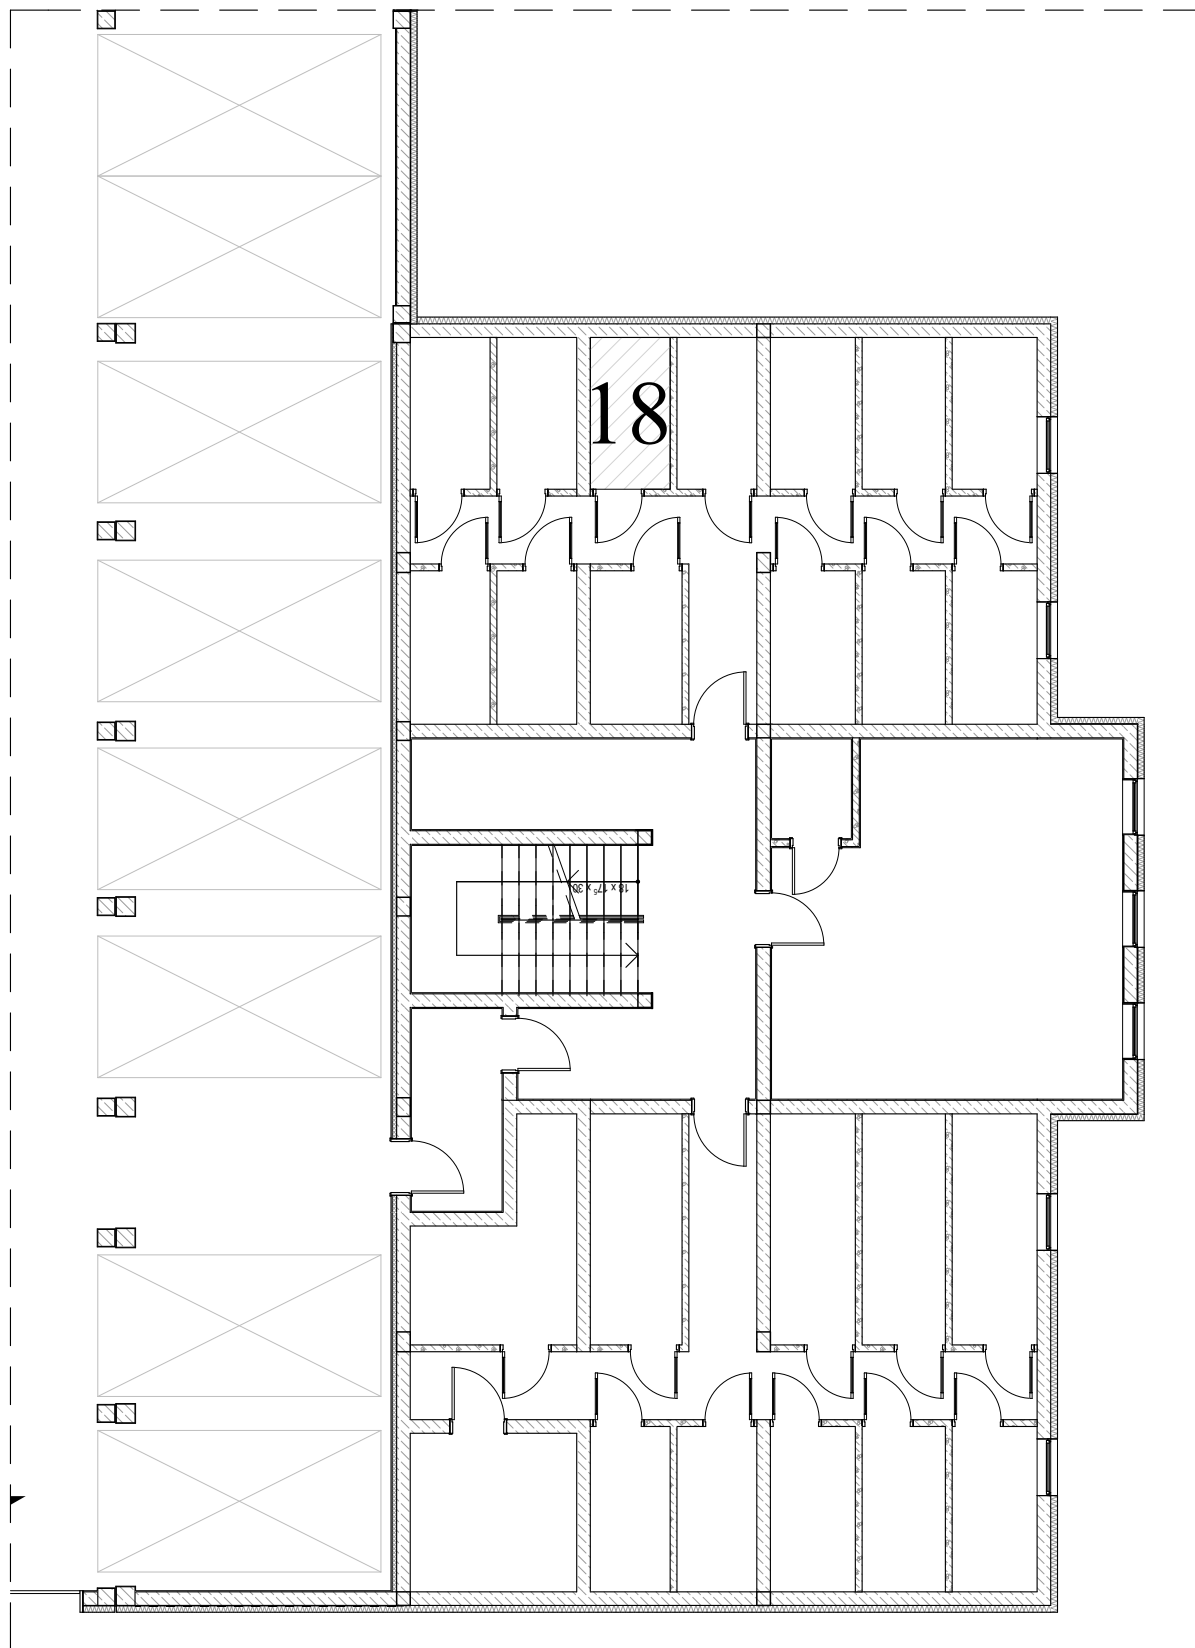

ZAŁĄCZNIK NR 2

PRZYLESIE, BRZOZA 1A
ul. Kutnowska, 09-401 Płock
PIWNICA, Budynek BRZOZA 1A, komórka lokatorska nr 18
Powierzchnia: 3,78 m²

Pomieszczenie przynależne
BRZOZA 1A

ZESTAWIENIE POWIERZCHNI:
komórka lokatorska nr 18 3,78 m²