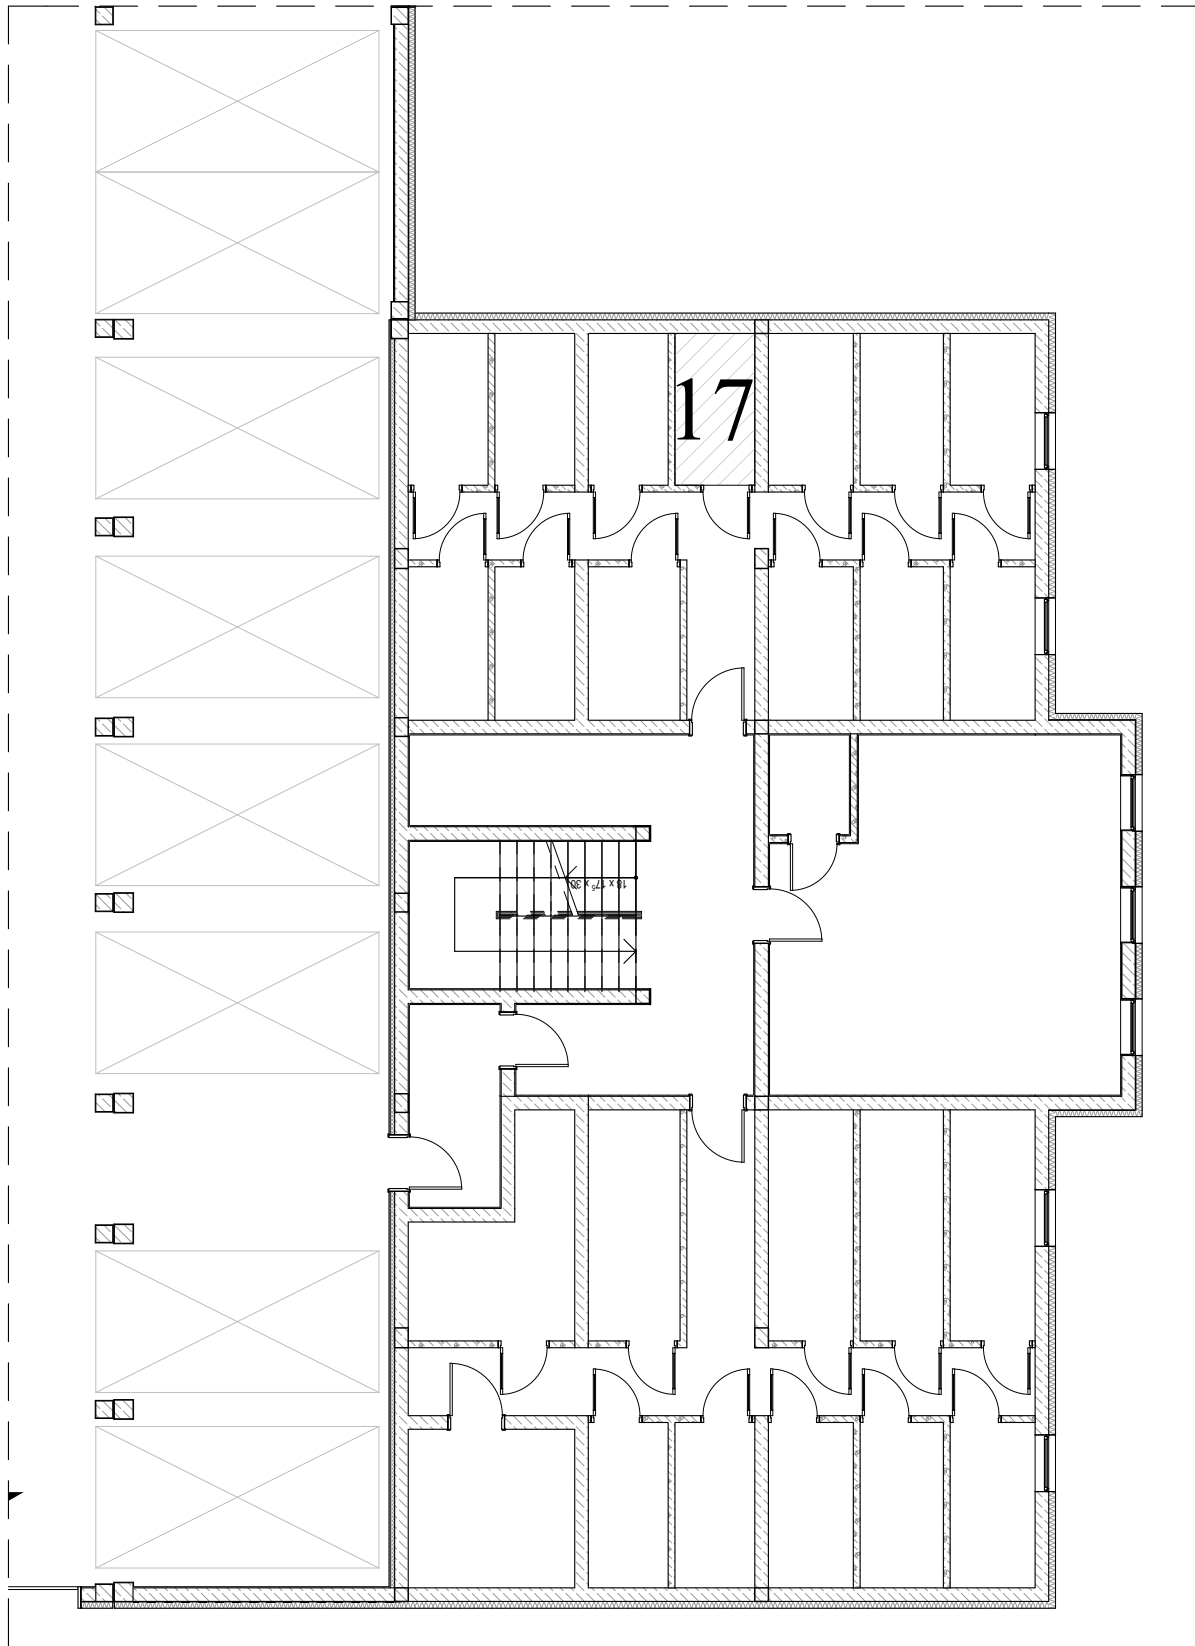

ZAŁĄCZNIK NR 2

PRZYLESIE, BRZOZA 1A
ul. Kutnowska, 09-401 Płock
PIWNICA, Budynek BRZOZA 1A, komórka lokatorska nr 17
Powierzchnia: 3,78 m²

Pomieszczenie przynależne
BRZOZA 1A

ZESTAWIENIE POWIERZCHNI:
komórka lokatorska nr 17 **3,78 m²**