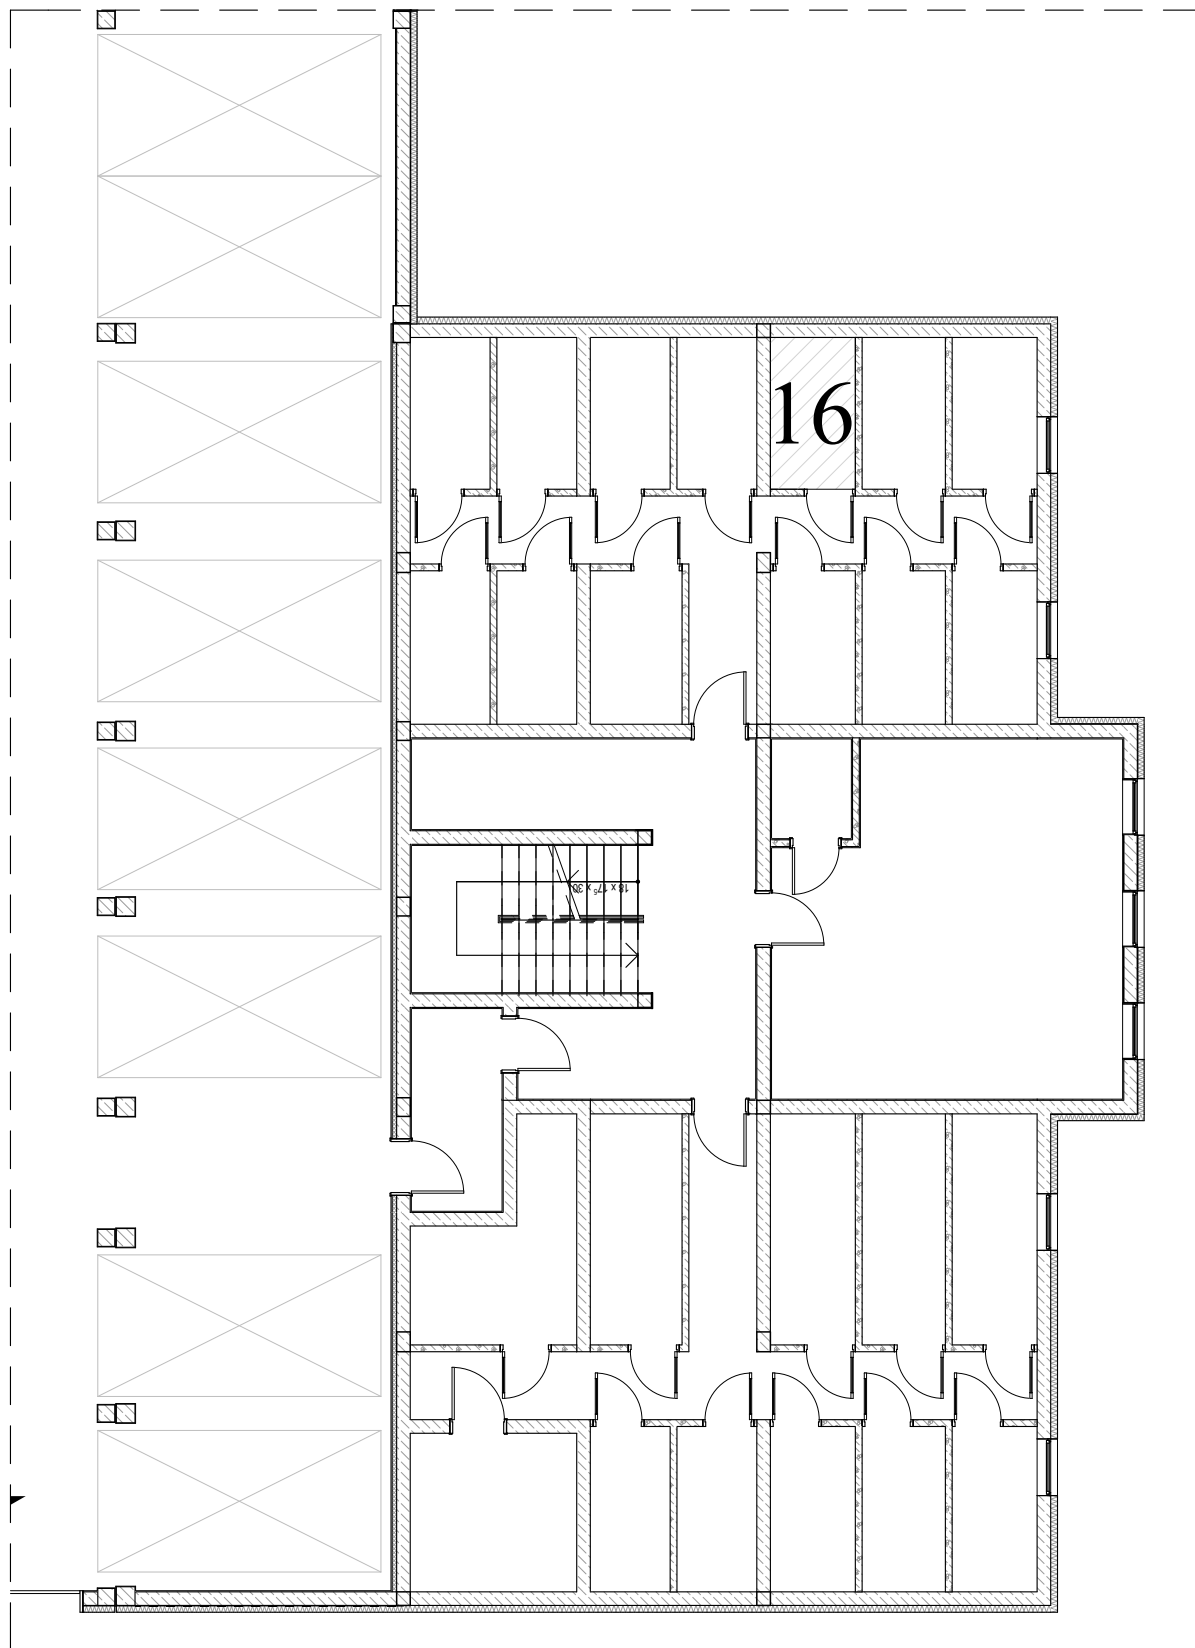

ZAŁĄCZNIK NR 2

PRZYLESIE, BRZOZA 1A
ul. Kutnowska, 09-401 Płock
PIWNICA, Budynek BRZOZA 1A, komórka lokatorska nr 16
Powierzchnia: 4,02 m²

Pomieszczenie przynależne
BRZOZA 1A

ZESTAWIENIE POWIERZCHNI:
komórka lokatorska nr 16 **4,02 m²**