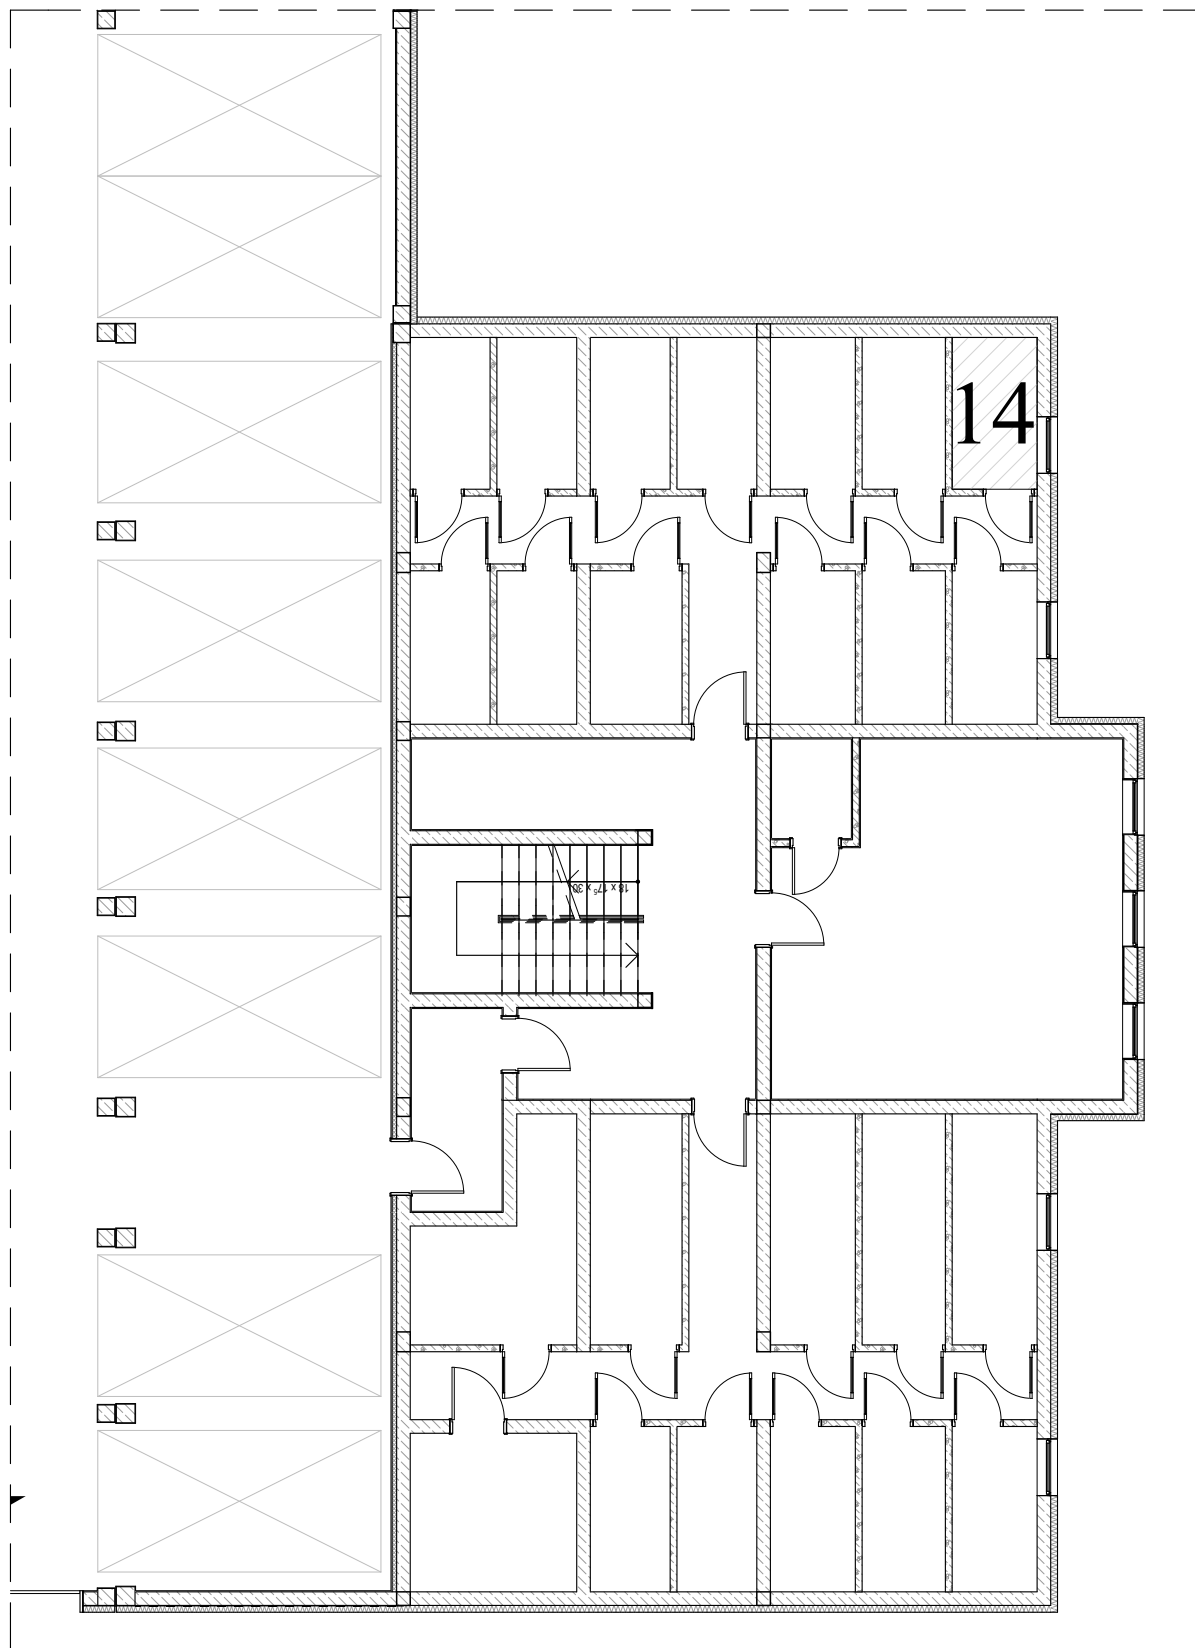

# ZAŁĄCZNIK NR 2

PRZYLESIE, BRZOZA 1A  
ul. Kutnowska, 09-401 Płock  
PIWNICA, Budynek BRZOZA 1A, komórka lokatorska nr 14  
Powierzchnia: 4,02 m<sup>2</sup>

Pomieszczenie przynależne  
**BRZOZA 1A**

ZESTAWIENIE POWIERZCHNI:  
komórka lokatorska nr 14      **4,02 m<sup>2</sup>**