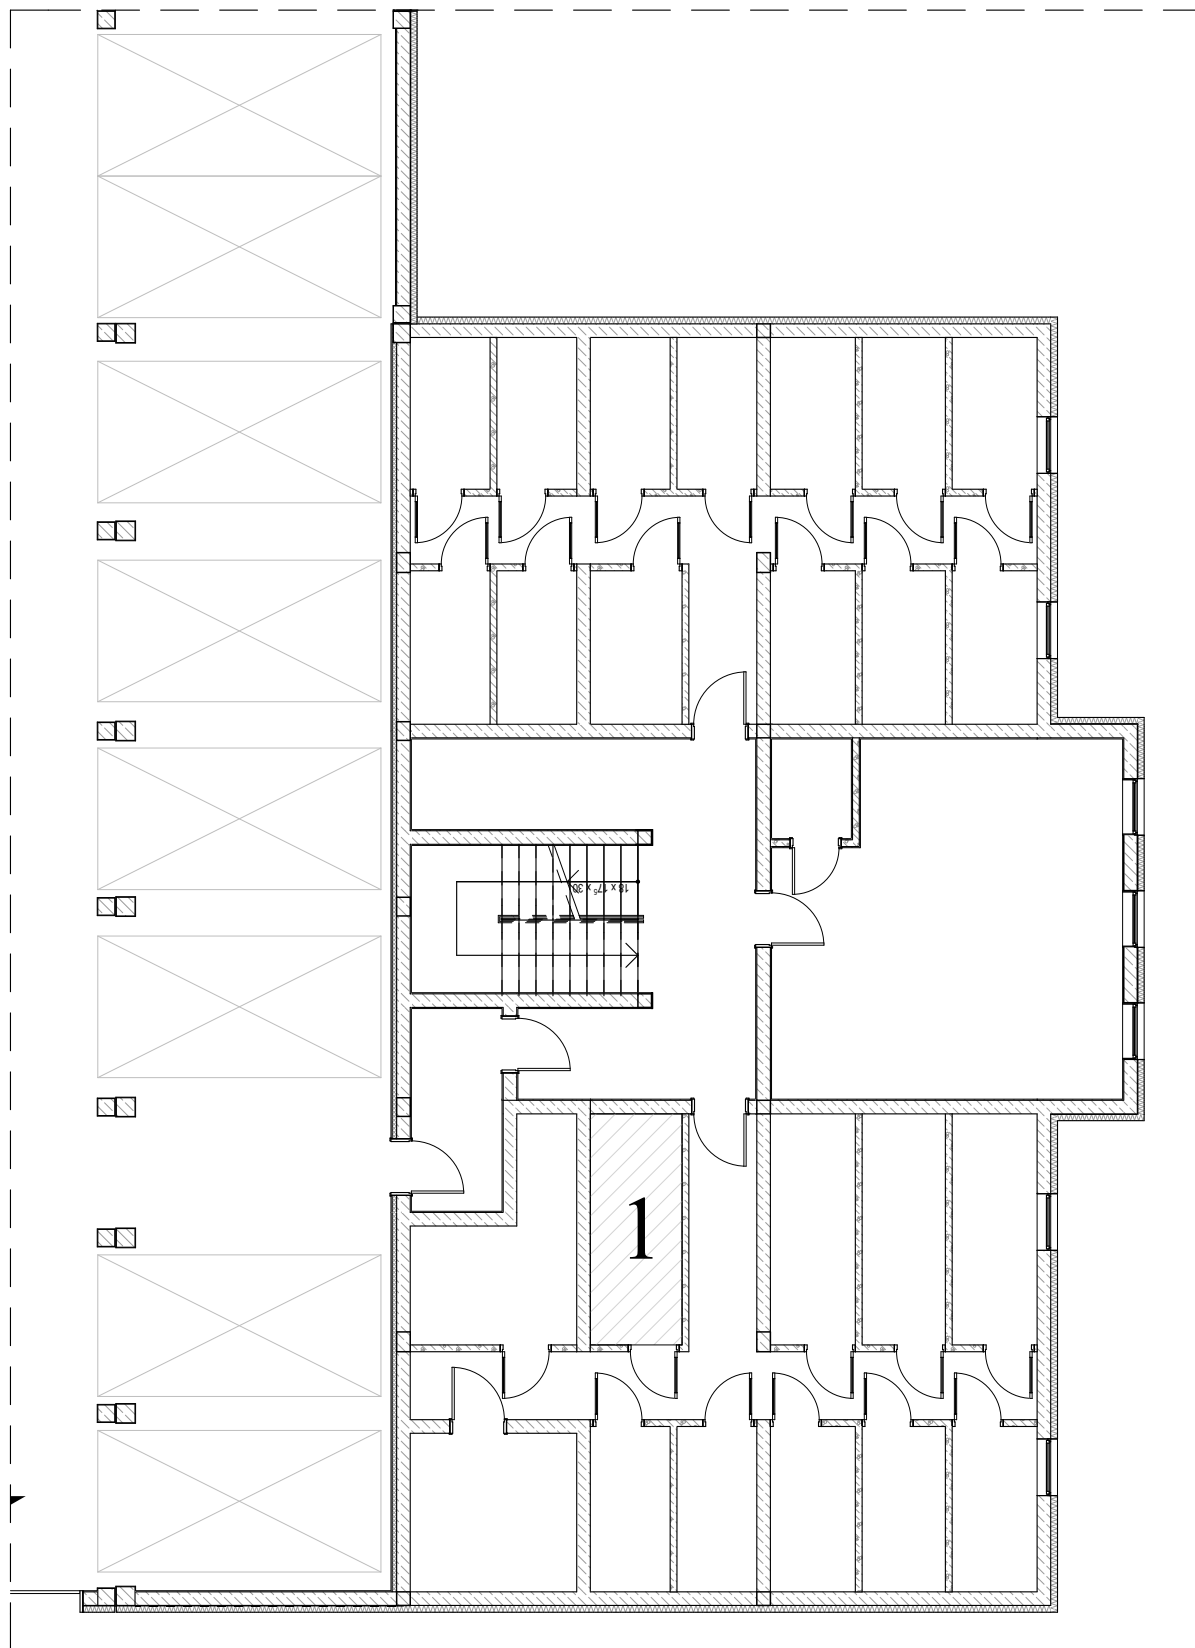

ZAŁĄCZNIK NR 2

PRZYLESIE, BRZOZA 1A
ul. Kutnowska, 09-401 Płock
PIWNICA, Budynek **BRZOZA 1A**, komórka lokatorska nr 1
Powierzchnia: **6,61 m²**

Pomieszczenie przynależne
BRZOZA 1A

ZESTAWIENIE POWIERZCHNI:
komórka lokatorska nr 1 **6,61 m²**