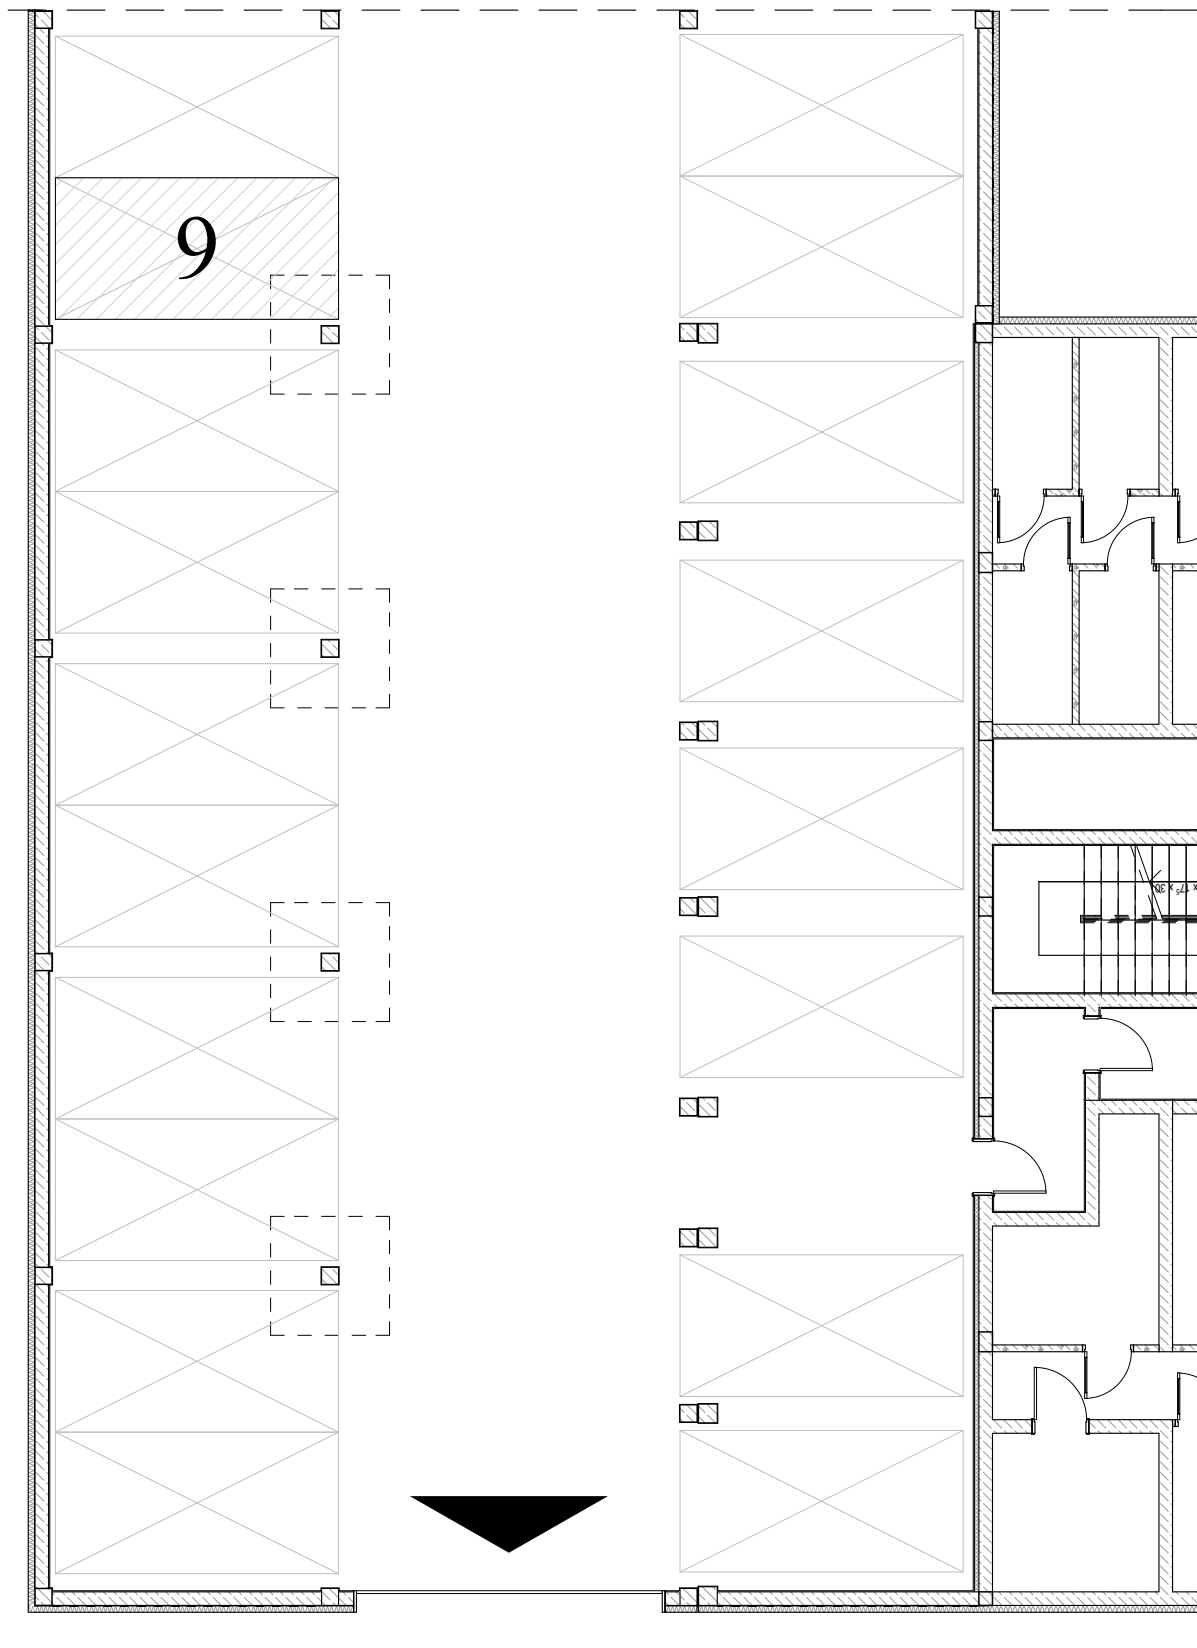

ZAŁĄCZNIK NR 1

PRZYLESIE, BRZOZA 1A
ul. Kutnowska, 09-401 Płock
HALA GARAŻOWA, Budynek **BRZOZA 1A**, miejsce postojowe nr **9**
Powierzchnia: **12,5 m²**

HALA GARAŻOWA
BRZOZA 1A

ZESTAWIENIE POWIERZCHNI:
miejsce postojowe nr **9** **12,5 m²**