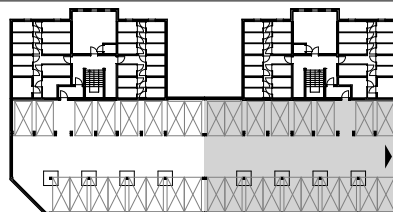

InterBUD
PRZEDSIĘBIORSTWO BUDOWLANO-USŁUGOWE

ul. Kutnowska 28H/L1
09-401 Płock
www.interbudplock.pl

INTERBUD
Przedsiębiorstwo
Budowlano-Usługowe