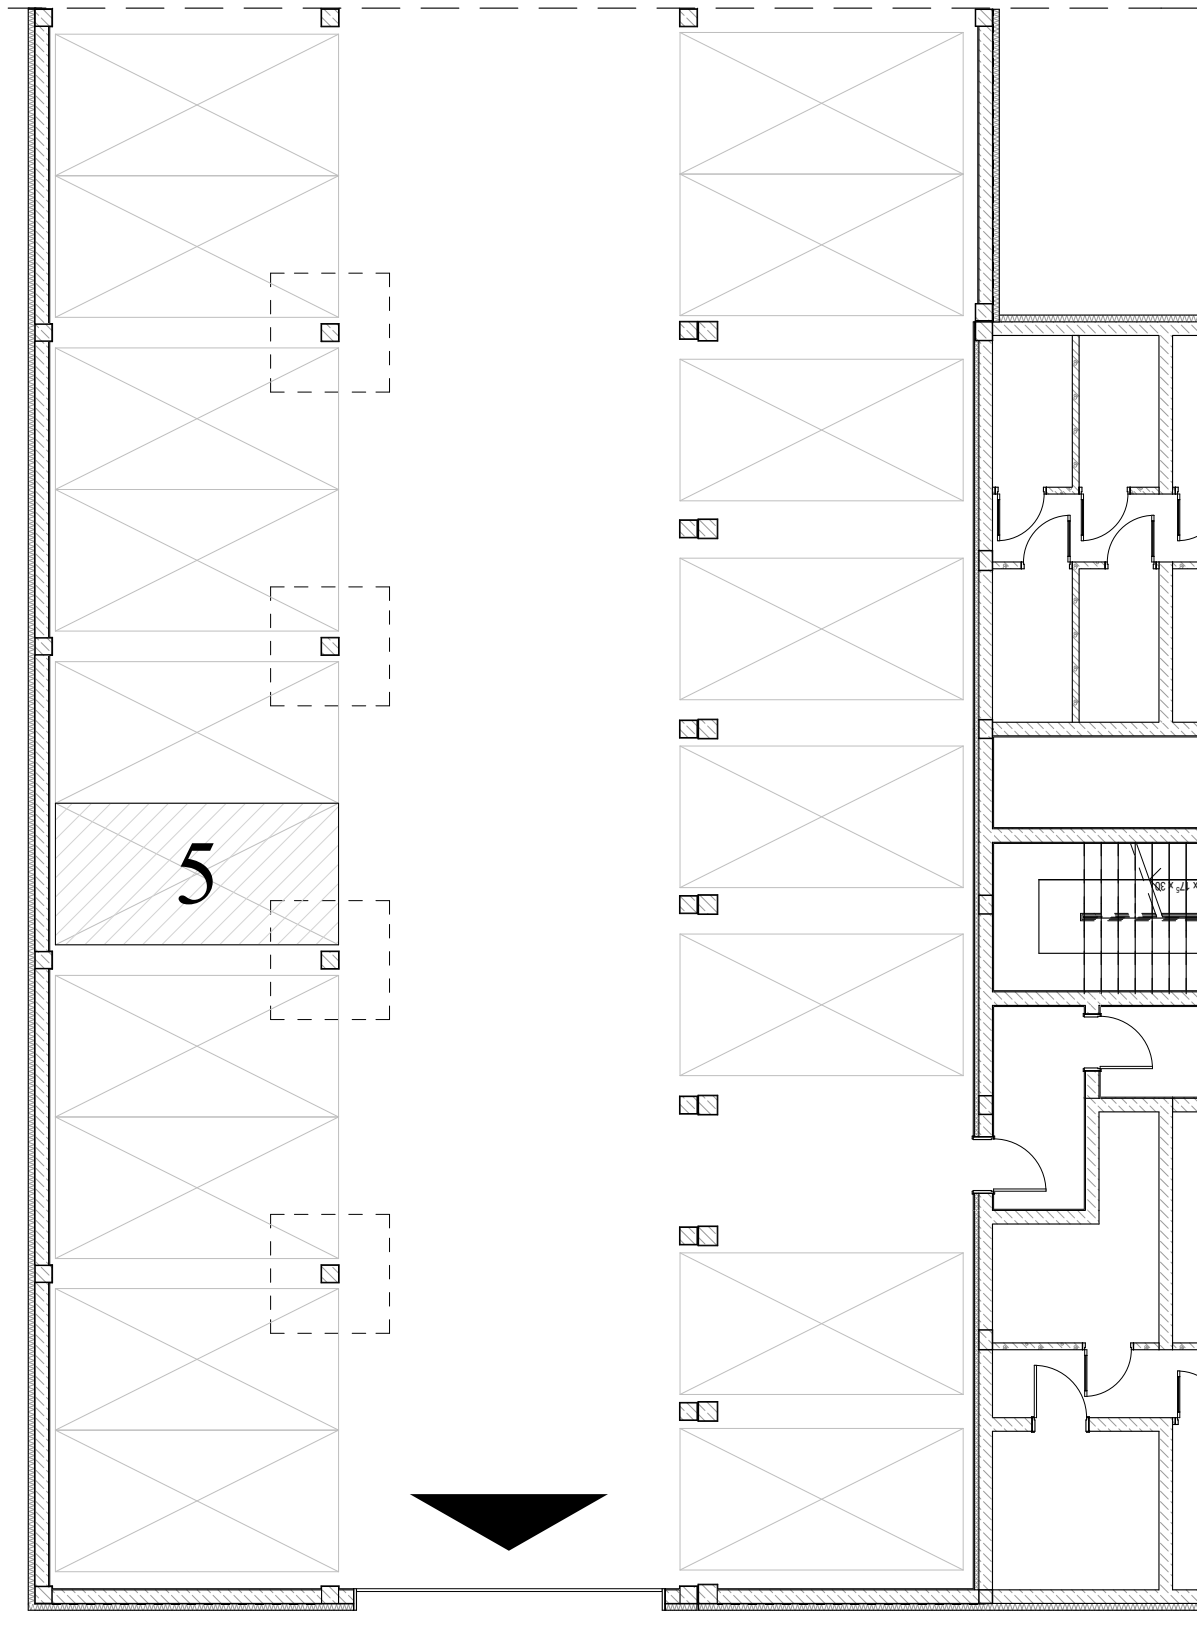

# ZAŁĄCZNIK NR 1

PRZYLESIE, BRZOZA 1A  
ul. Kutnowska, 09-401 Płock  
**HALA GARAŻOWA**, Budynek **BRZOZA 1A**, miejsce postojowe nr **5**  
Powierzchnia: **12,5 m<sup>2</sup>**

HALA GARAŻOWA  
**BRZOZA 1A**

ZESTAWIENIE POWIERZCHNI:  
miejsce postojowe nr **5**      **12,5 m<sup>2</sup>**

LOKALIZACJA:

**InterBUD**  
PRZEDSIĘBIORSTWO BUDOWLANO-USŁUGOWE

ul. Kutnowska 28H/L1  
09-401 Płock  
[www.interbudplock.pl](http://www.interbudplock.pl)