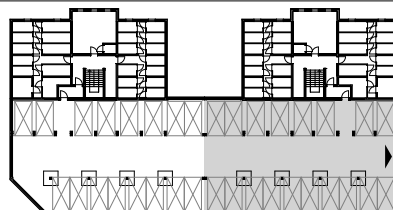

# ZAŁĄCZNIK NR 1

PRZYLESIE, BRZOZA 1A  
ul. Kutnowska, 09-401 Płock  
**HALA GARAŻOWA**, Budynek **BRZOZA 1A**, miejsce postojowe nr **5**  
Powierzchnia: **12,5 m<sup>2</sup>**

HALA GARAŻOWA  
**BRZOZA 1A**

ZESTAWIENIE POWIERZCHNI:  
miejsce postojowe nr **5**      **12,5 m<sup>2</sup>**

LOKALIZACJA:

**InterBUD**  
PRZEDSIĘBIORSTWO BUDOWLANO-USŁUGOWE

ul. Kutnowska 28H/L1  
09-401 Płock  
[www.interbudplock.pl](http://www.interbudplock.pl)