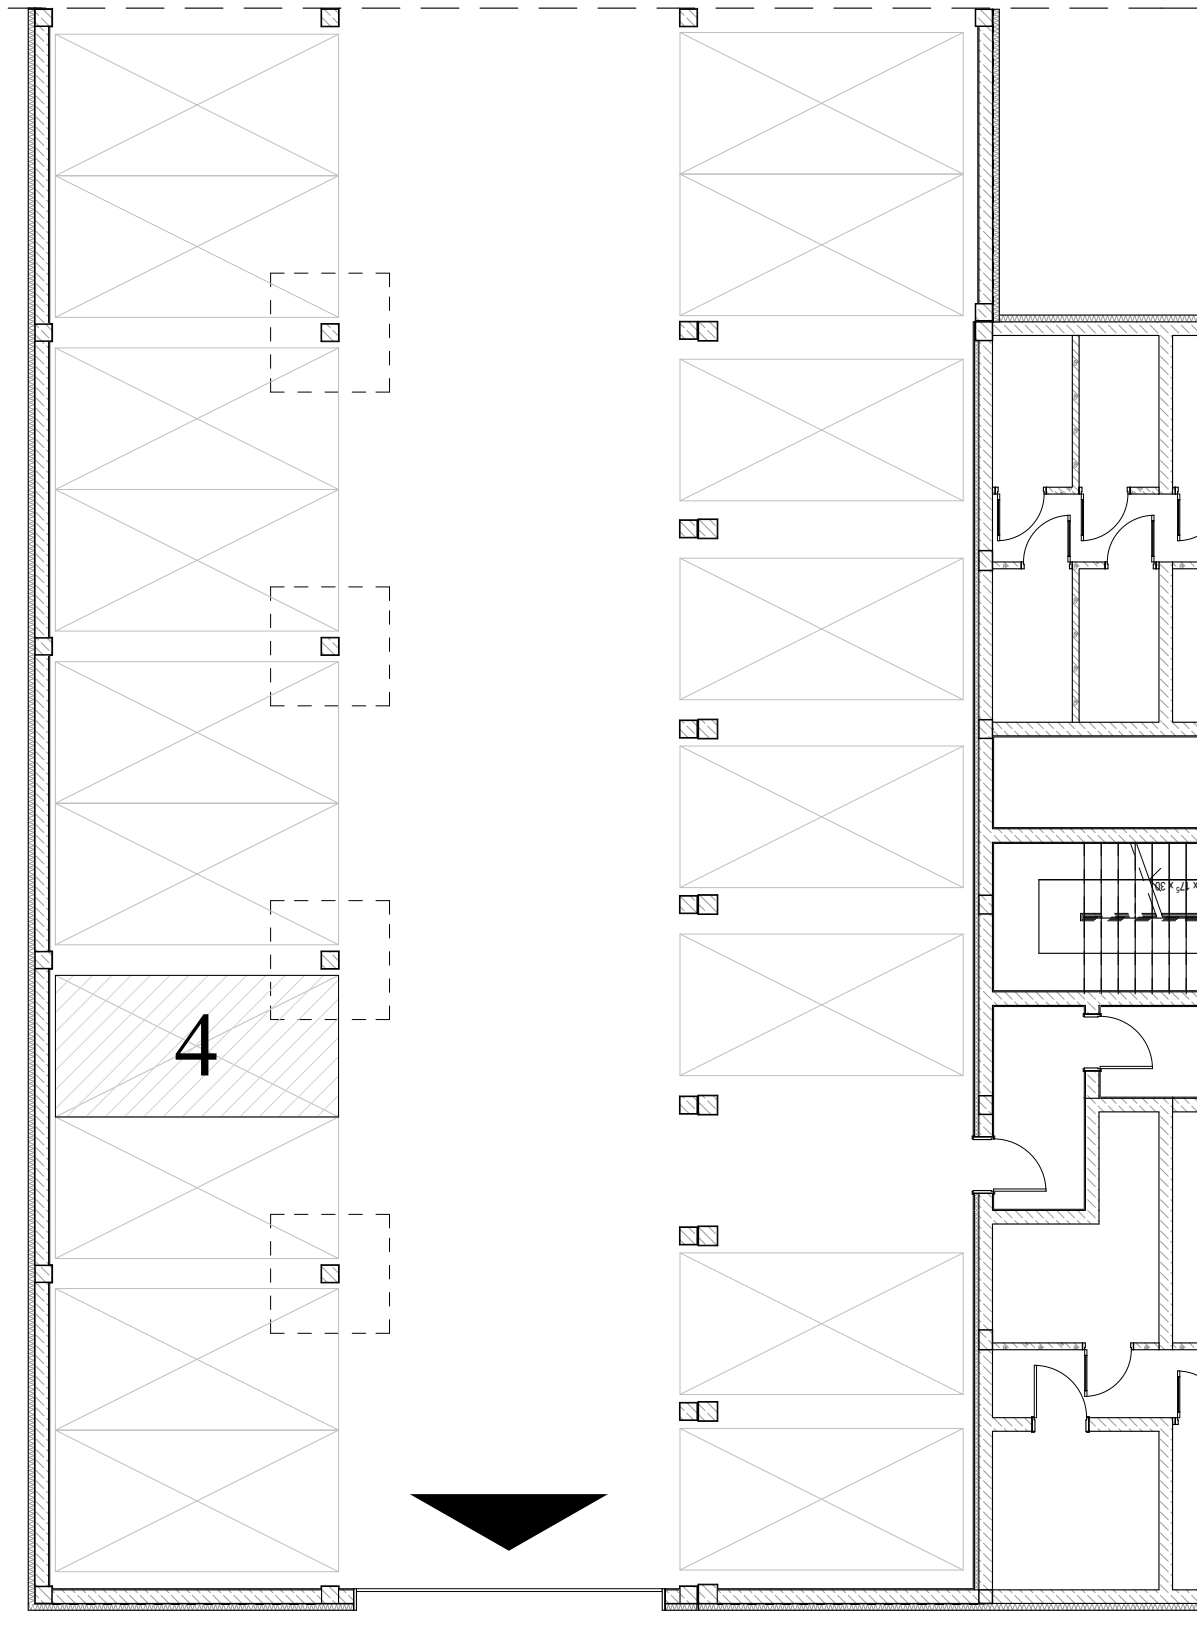

# ZAŁĄCZNIK NR 1

PRZYLESIE, BRZOZA 1A  
ul. Kutnowska, 09-401 Płock  
**HALA GARAŻOWA**, Budynek **BRZOZA 1A**, miejsce postojowe nr 4  
Powierzchnia: **12,5 m<sup>2</sup>**

HALA GARAŻOWA  
**BRZOZA 1A**

ZESTAWIENIE POWIERZCHNI:  
miejsce postojowe nr 4      **12,5 m<sup>2</sup>**

LOKALIZACJA:

**InterBUD**  
PRZEDSIĘBIORSTWO BUDOWLANO-USŁUGOWE  
ul. Kutnowska 28H/L1  
09-401 Płock  
[www.interbudplock.pl](http://www.interbudplock.pl)