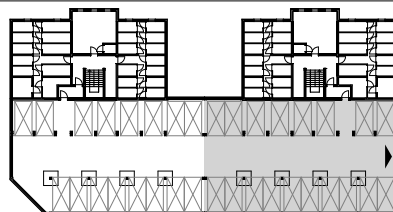

# ZAŁĄCZNIK NR 1

PRZYLESIE, BRZOZA 1A  
ul. Kutnowska, 09-401 Płock  
**HALA GARAŻOWA**, Budynek **BRZOZA 1A**, miejsce postojowe nr 4  
Powierzchnia: **12,5 m<sup>2</sup>**

HALA GARAŻOWA  
**BRZOZA 1A**

ZESTAWIENIE POWIERZCHNI:  
miejsce postojowe nr 4      **12,5 m<sup>2</sup>**

LOKALIZACJA:

**InterBUD**  
PRZEDSIĘBIORSTWO BUDOWLANO-USŁUGOWE  
ul. Kutnowska 28H/L1  
09-401 Płock  
[www.interbudplock.pl](http://www.interbudplock.pl)