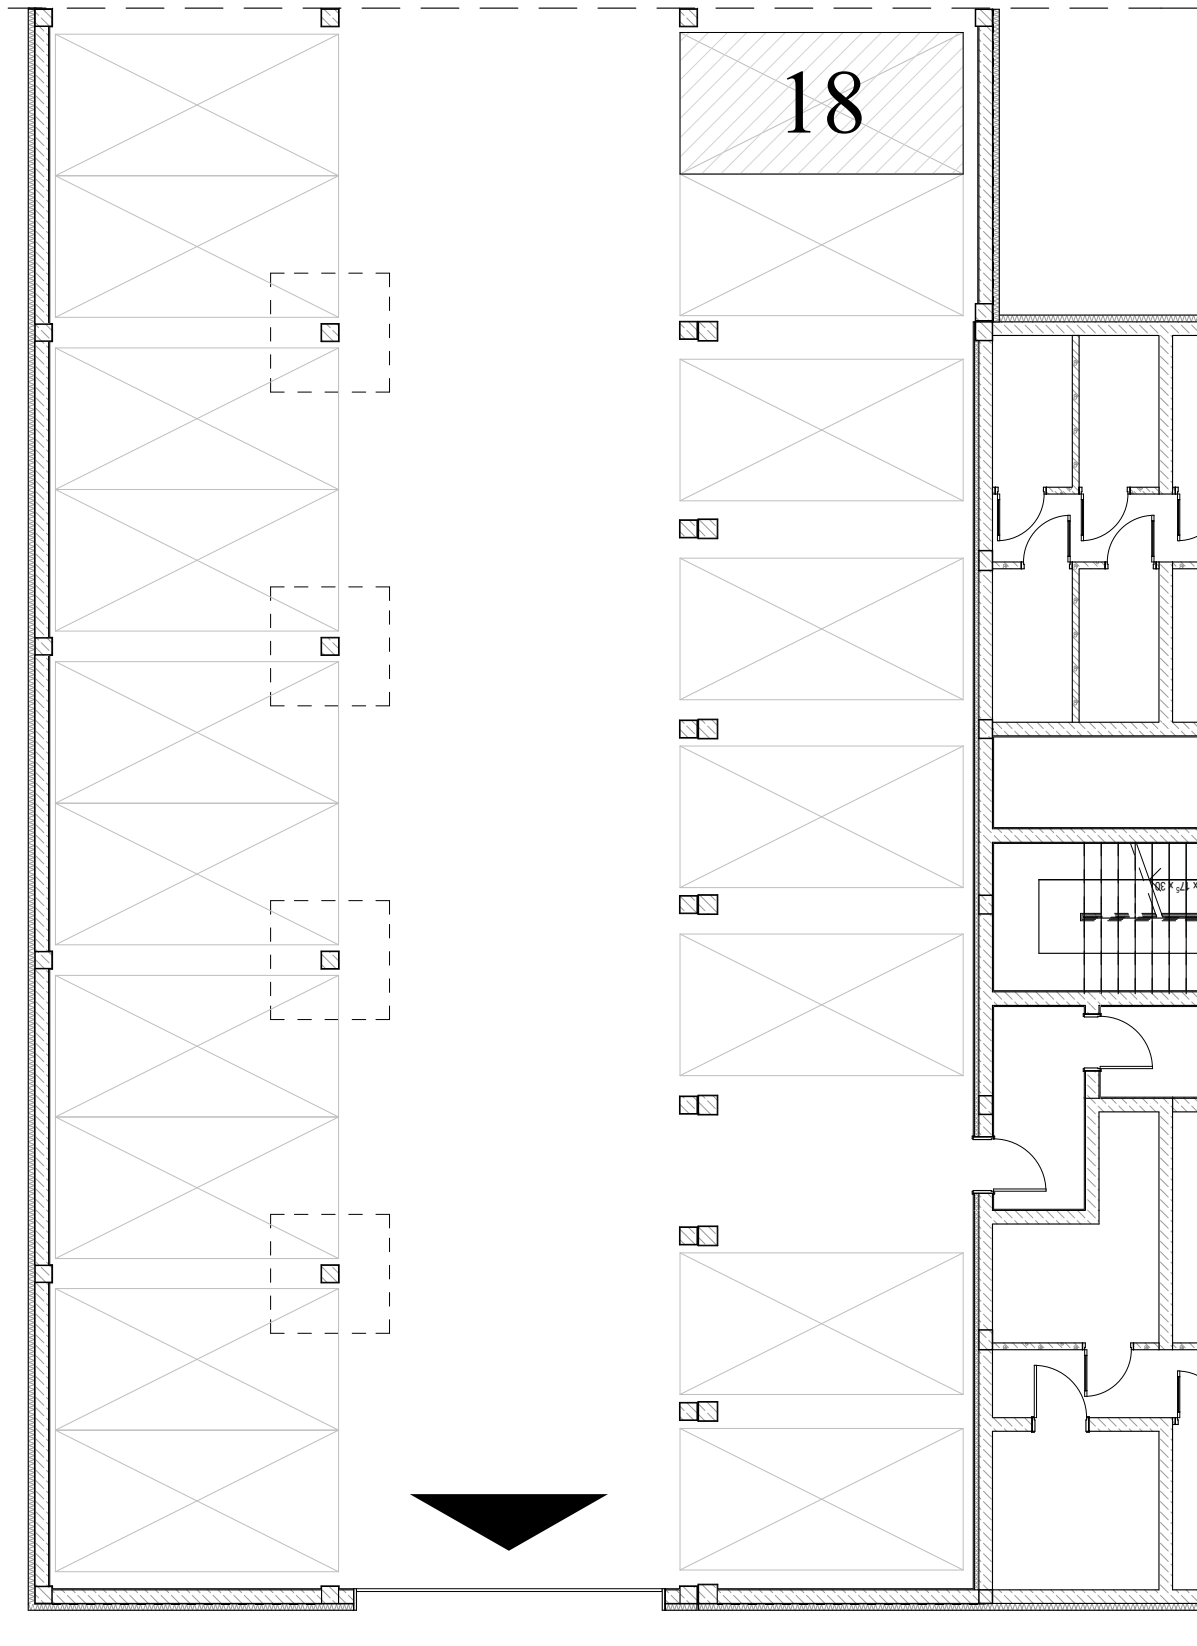

ZAŁĄCZNIK NR 1

PRZYLESIE, BRZOZA 1A
ul. Kutnowska, 09-401 Płock
HALA GARAŻOWA, Budynek BRZOZA 1A, miejsce postojowe nr 18
Powierzchnia: 12,5 m²

HALA GARAŻOWA
BRZOZA 1A

ZESTAWIENIE POWIERZCHNI:
miejsce postojowe nr 18 12,5 m²