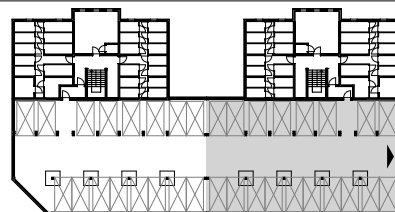

InterBUD
PRZEDSIĘBIORSTWO BUDOWLANO-USŁUGOWE
ul. Kutnowska 28H/L1
09-401 Płock
www.interbudplock.pl

INTERBUD
Przedsiębiorstwo
Budowlano-Usługowe