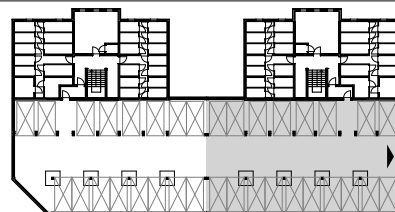

# ZAŁĄCZNIK NR 1

PRZYLESIE, BRZOZA 1A  
ul. Kutnowska, 09-401 Płock  
**HALA GARAŻOWA**, Budynek **BRZOZA 1A**, miejsce postojowe nr 14  
Powierzchnia: **12,5 m<sup>2</sup>**

HALA GARAŻOWA  
**BRZOZA 1A**

ZESTAWIENIE POWIERZCHNI:  
miejsce postojowe nr 14 **12,5 m<sup>2</sup>**

LOKALIZACJA:

**InterBUD**  
PRZEDSIĘBIORSTWO BUDOWLANO-USŁUGOWE

ul. Kutnowska 28H/L1  
09-401 Płock  
[www.interbudplock.pl](http://www.interbudplock.pl)