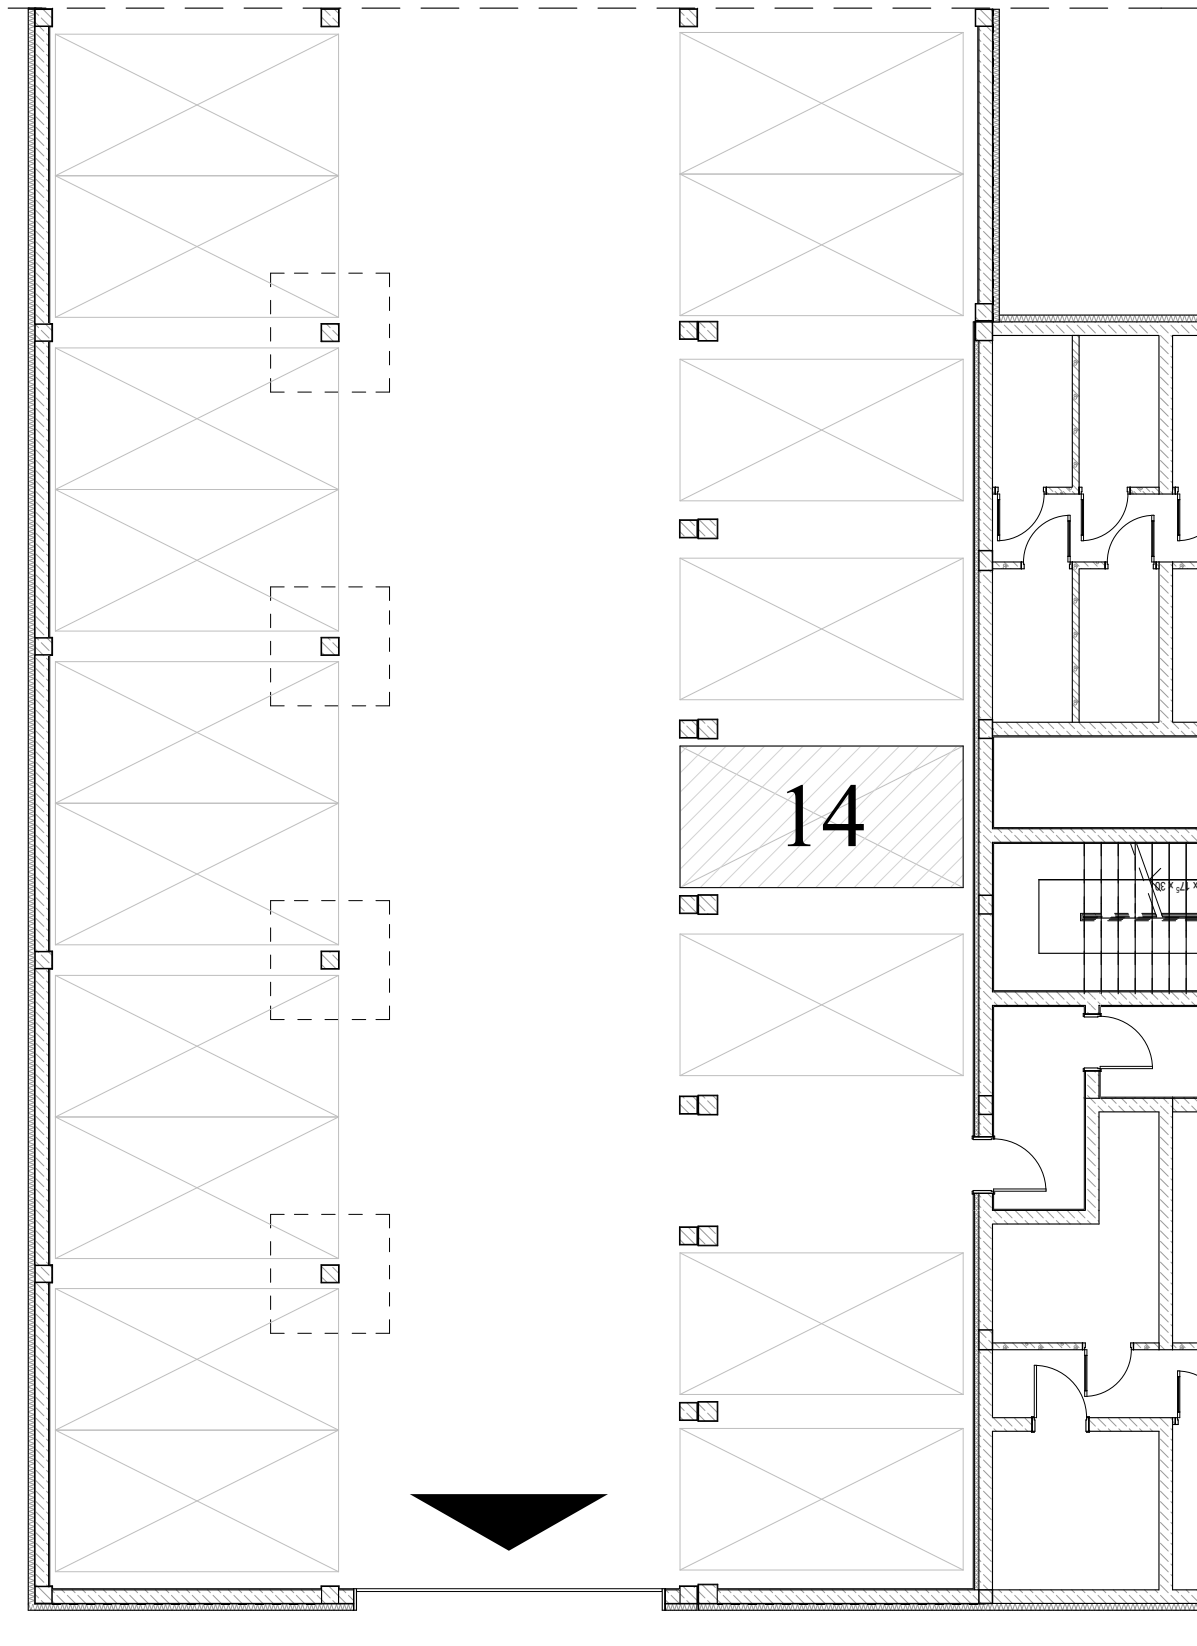

# ZAŁĄCZNIK NR 1

PRZYLESIE, BRZOZA 1A  
ul. Kutnowska, 09-401 Płock  
**HALA GARAŻOWA**, Budynek **BRZOZA 1A**, miejsce postojowe nr 14  
Powierzchnia: **12,5 m<sup>2</sup>**

HALA GARAŻOWA  
**BRZOZA 1A**

ZESTAWIENIE POWIERZCHNI:  
miejsce postojowe nr 14 **12,5 m<sup>2</sup>**

LOKALIZACJA:

**InterBUD**  
PRZEDSIĘBIORSTWO BUDOWLANO-USŁUGOWE

ul. Kutnowska 28H/L1  
09-401 Płock  
[www.interbudplock.pl](http://www.interbudplock.pl)