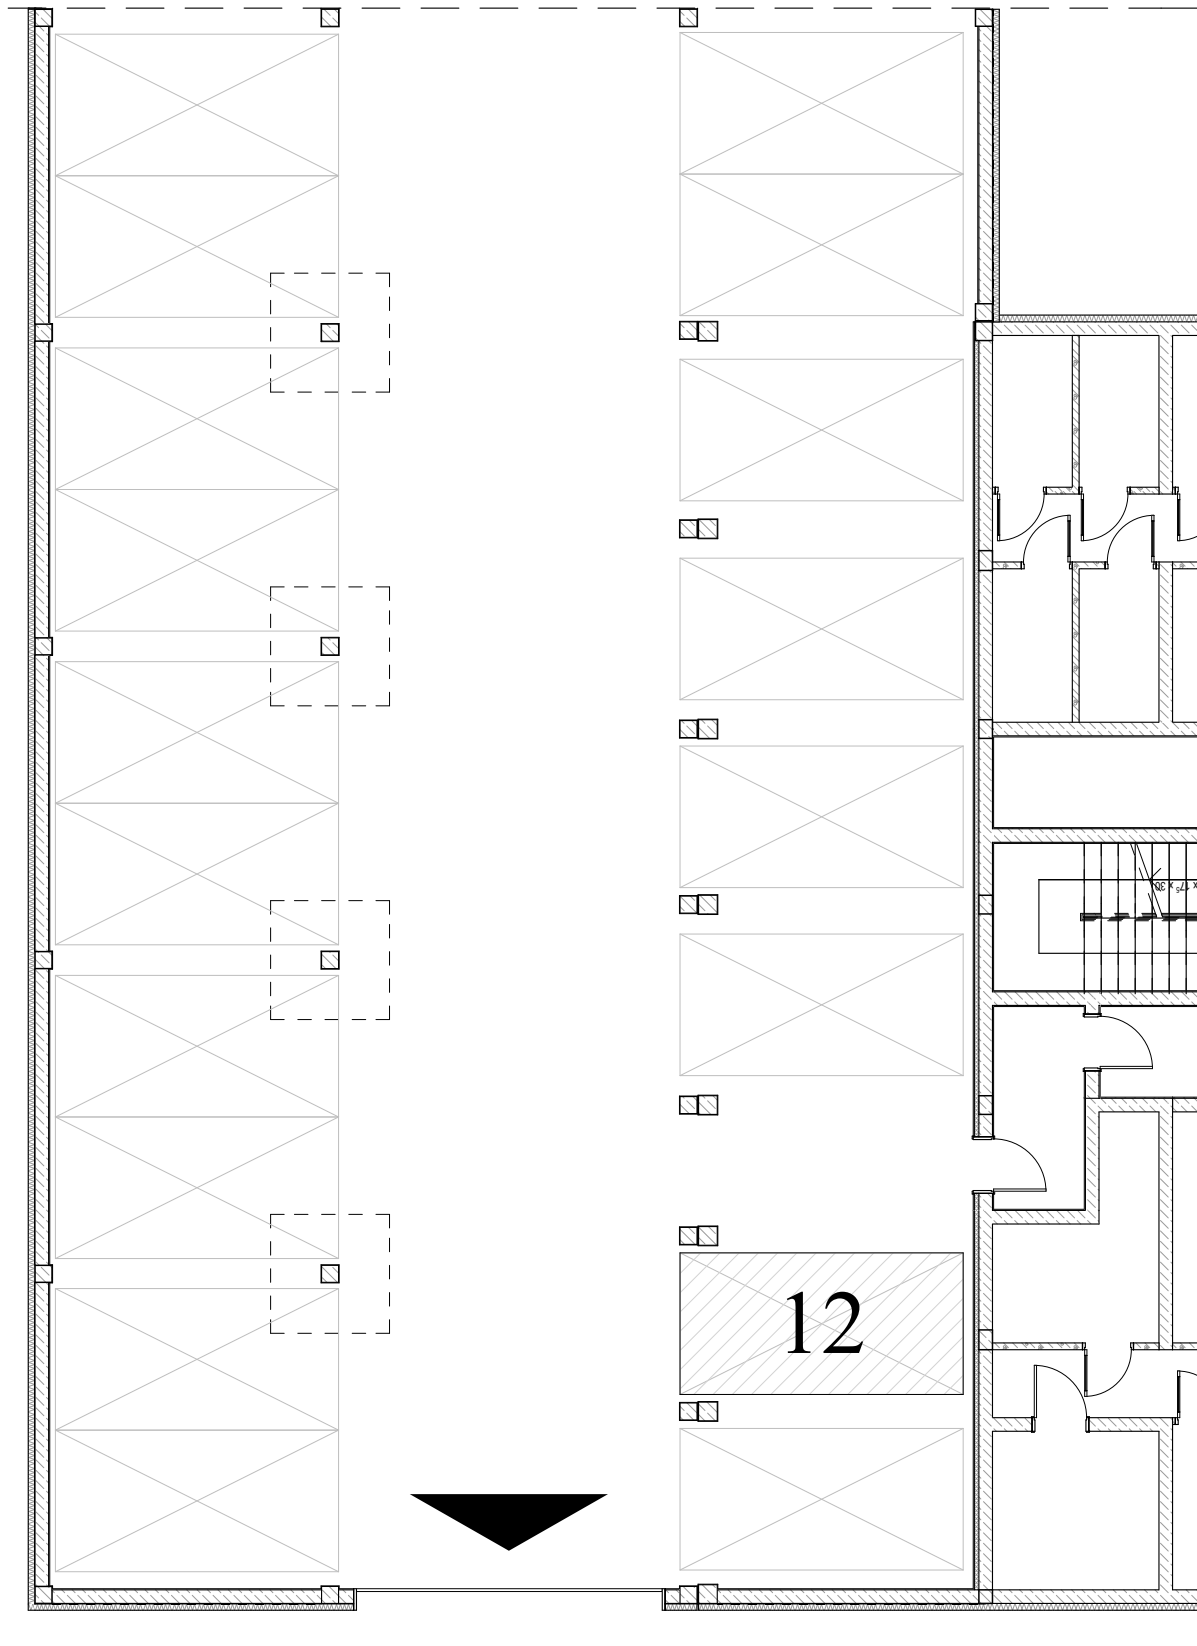

# ZAŁĄCZNIK NR 1

PRZYLESIE, BRZOZA 1A  
ul. Kutnowska, 09-401 Płock  
**HALA GARAŻOWA, Budynek BRZOZA 1A, miejsce postojowe nr 12**  
Powierzchnia: **12,5 m<sup>2</sup>**

HALA GARAŻOWA  
**BRZOZA 1A**

ZESTAWIENIE POWIERZCHNI:  
miejsce postojowe nr 12      **12,5 m<sup>2</sup>**