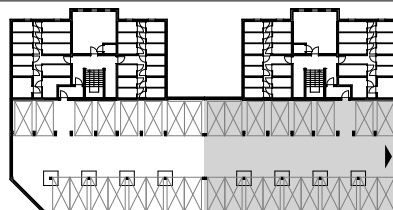

InterBUD
PRZEDSIĘBIORSTWO BUDOWLANO-USŁUGOWE
ul. Kutnowska 28H/L1
09-401 Płock
www.interbudplock.pl

INTERBUD
Przedsiębiorstwo
Budowlano-Usługowe