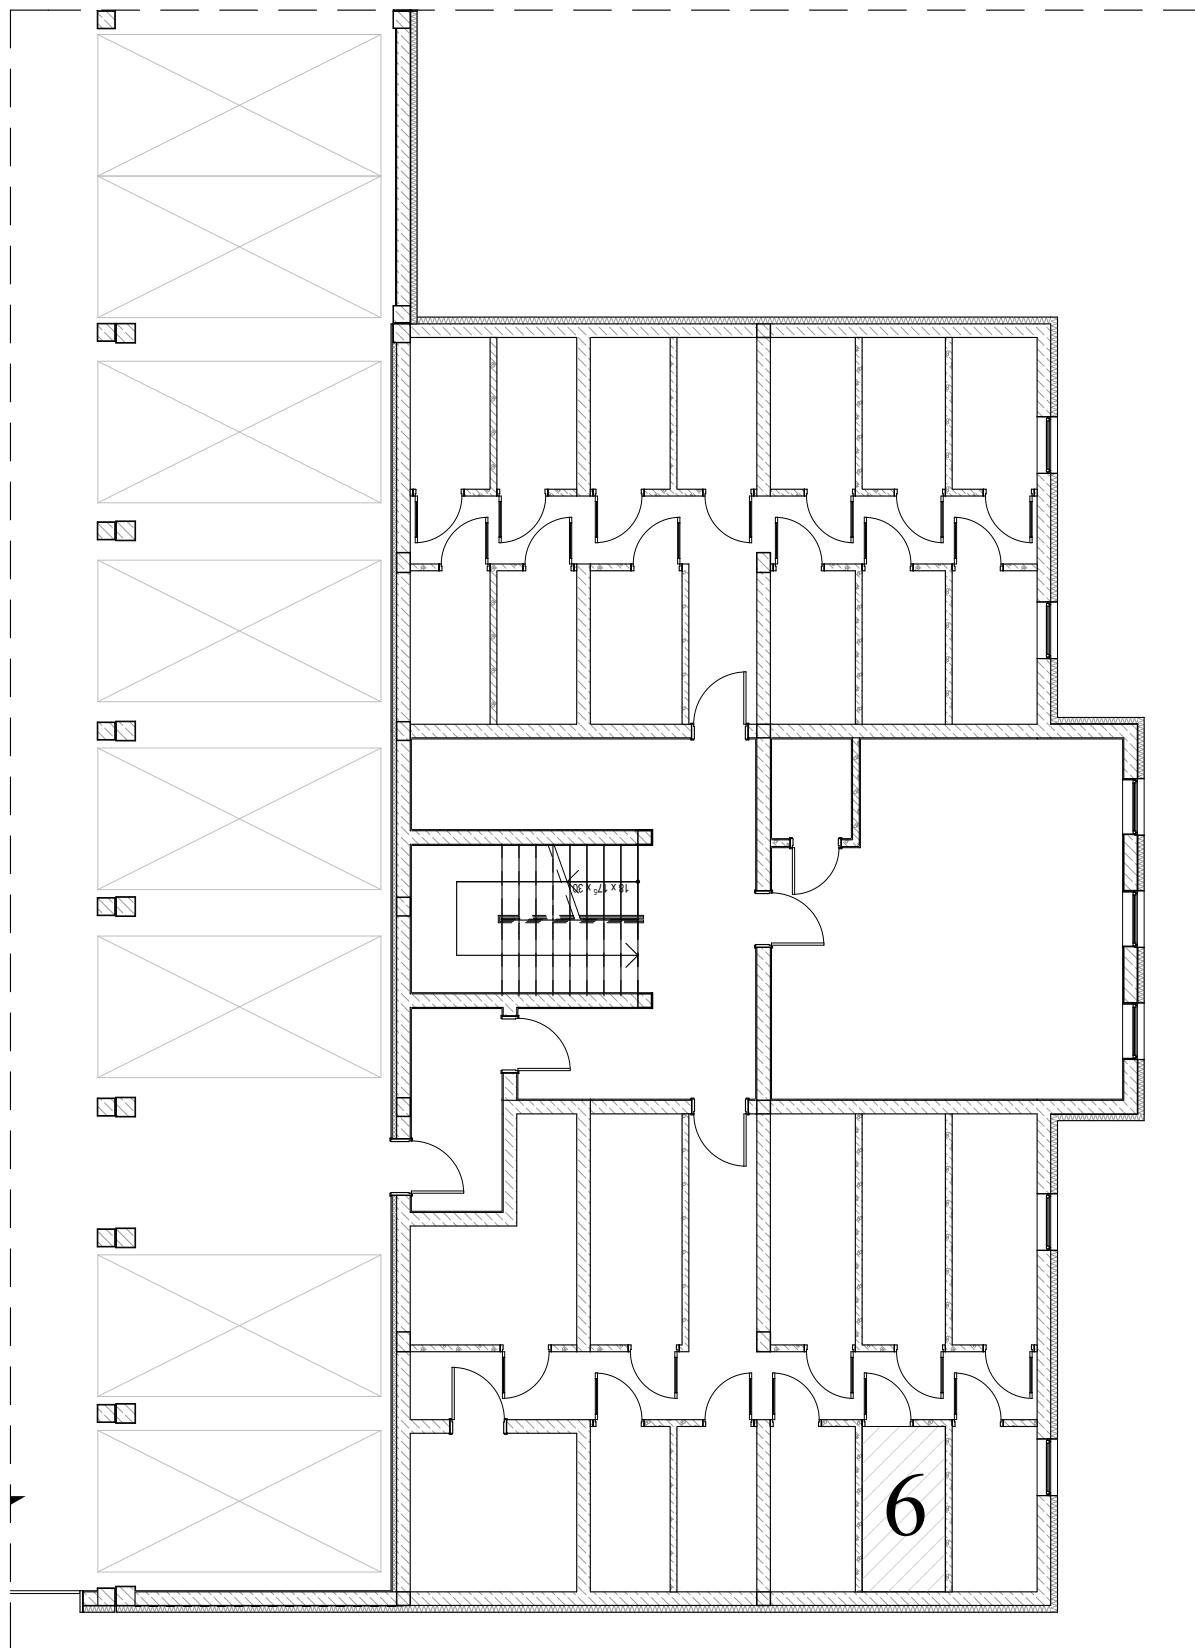

# ZAŁĄCZNIK NR 2

PRZYLESIE, BRZOZA 1A  
ul. Kutnowska, 09-401 Płock  
PIWNICA, Budynek BRZOZA 1A, komórka lokatorska nr 6  
Powierzchnia: 4,29 m<sup>2</sup>

Pomieszczenie przynależne  
**BRZOZA 1A**

ZESTAWIENIE POWIERZCHNI:  
komórka lokatorska nr 6      **4,29 m<sup>2</sup>**