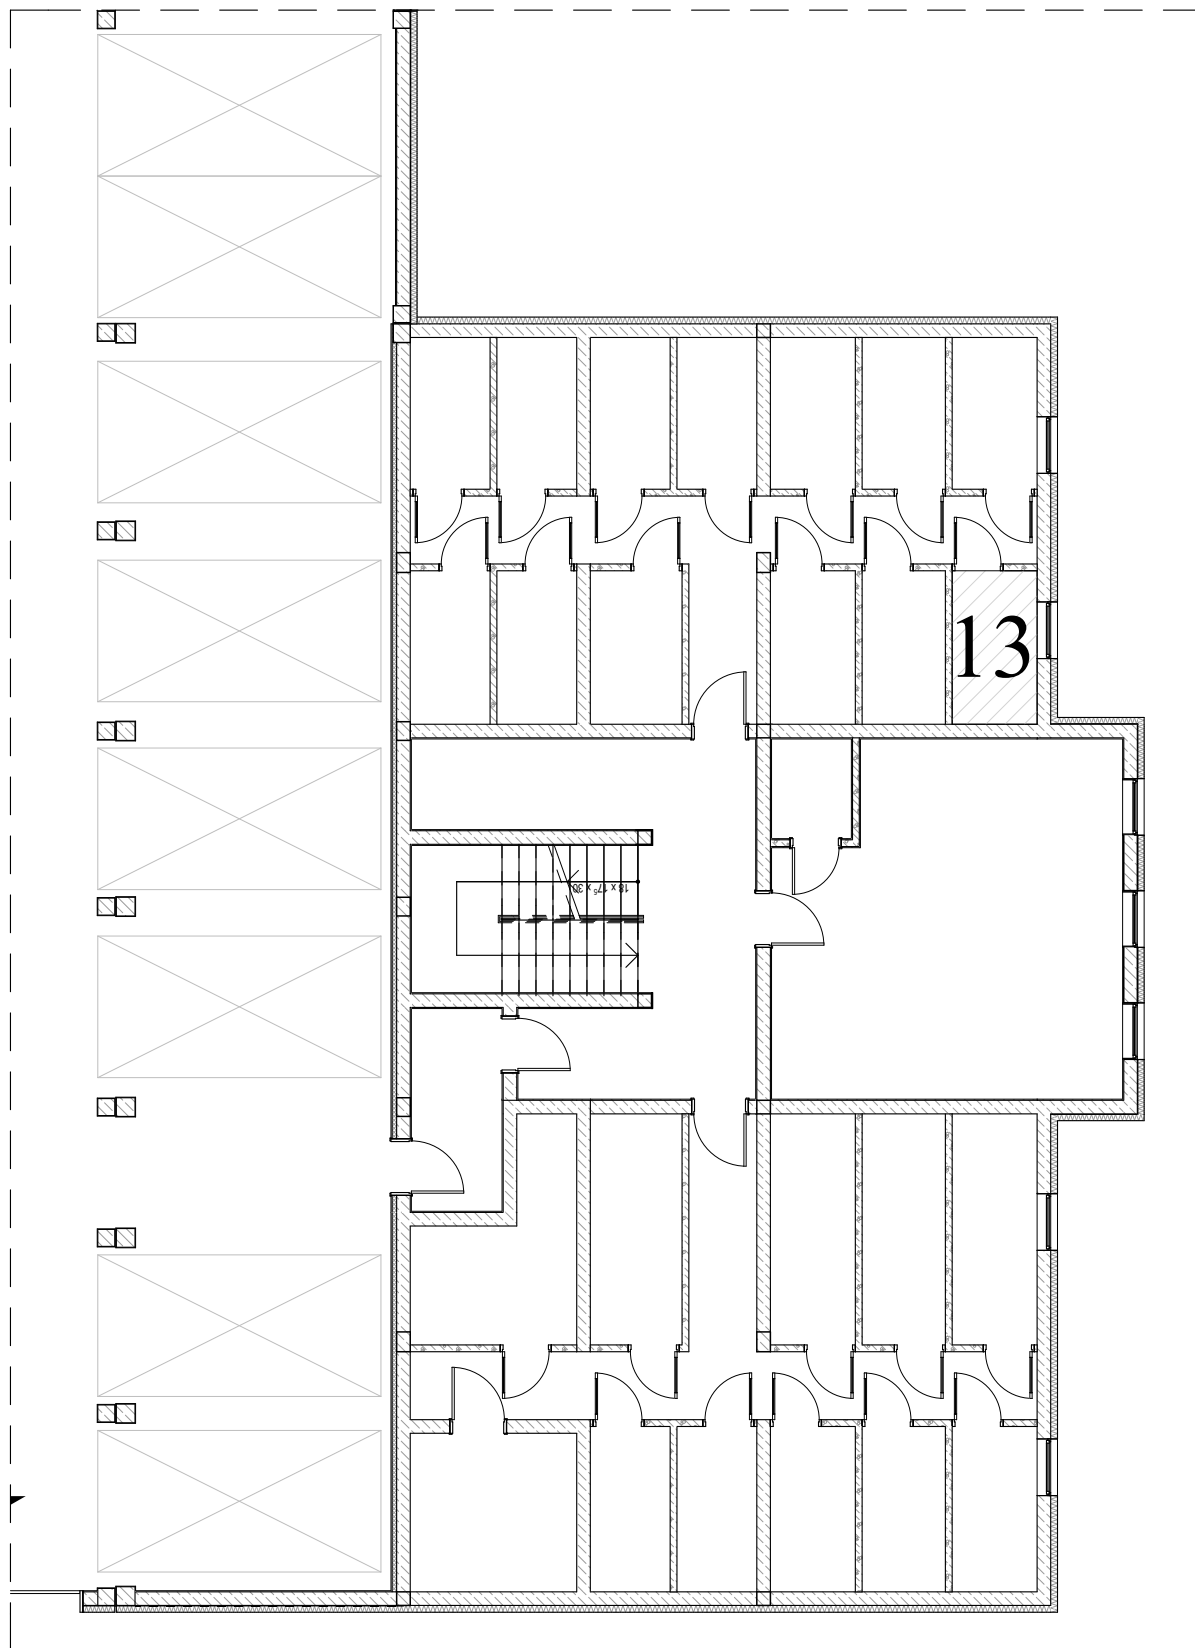

ZAŁĄCZNIK NR 2

PRZYLESIE, BRZOZA 1A
ul. Kutnowska, 09-401 Płock
PIWNICA, Budynek BRZOZA 1A, komórka lokatorska nr 13
Powierzchnia: 4,06 m²

Pomieszczenie przynależne
BRZOZA 1A

ZESTAWIENIE POWIERZCHNI:
komórka lokatorska nr 13 **4,06 m²**