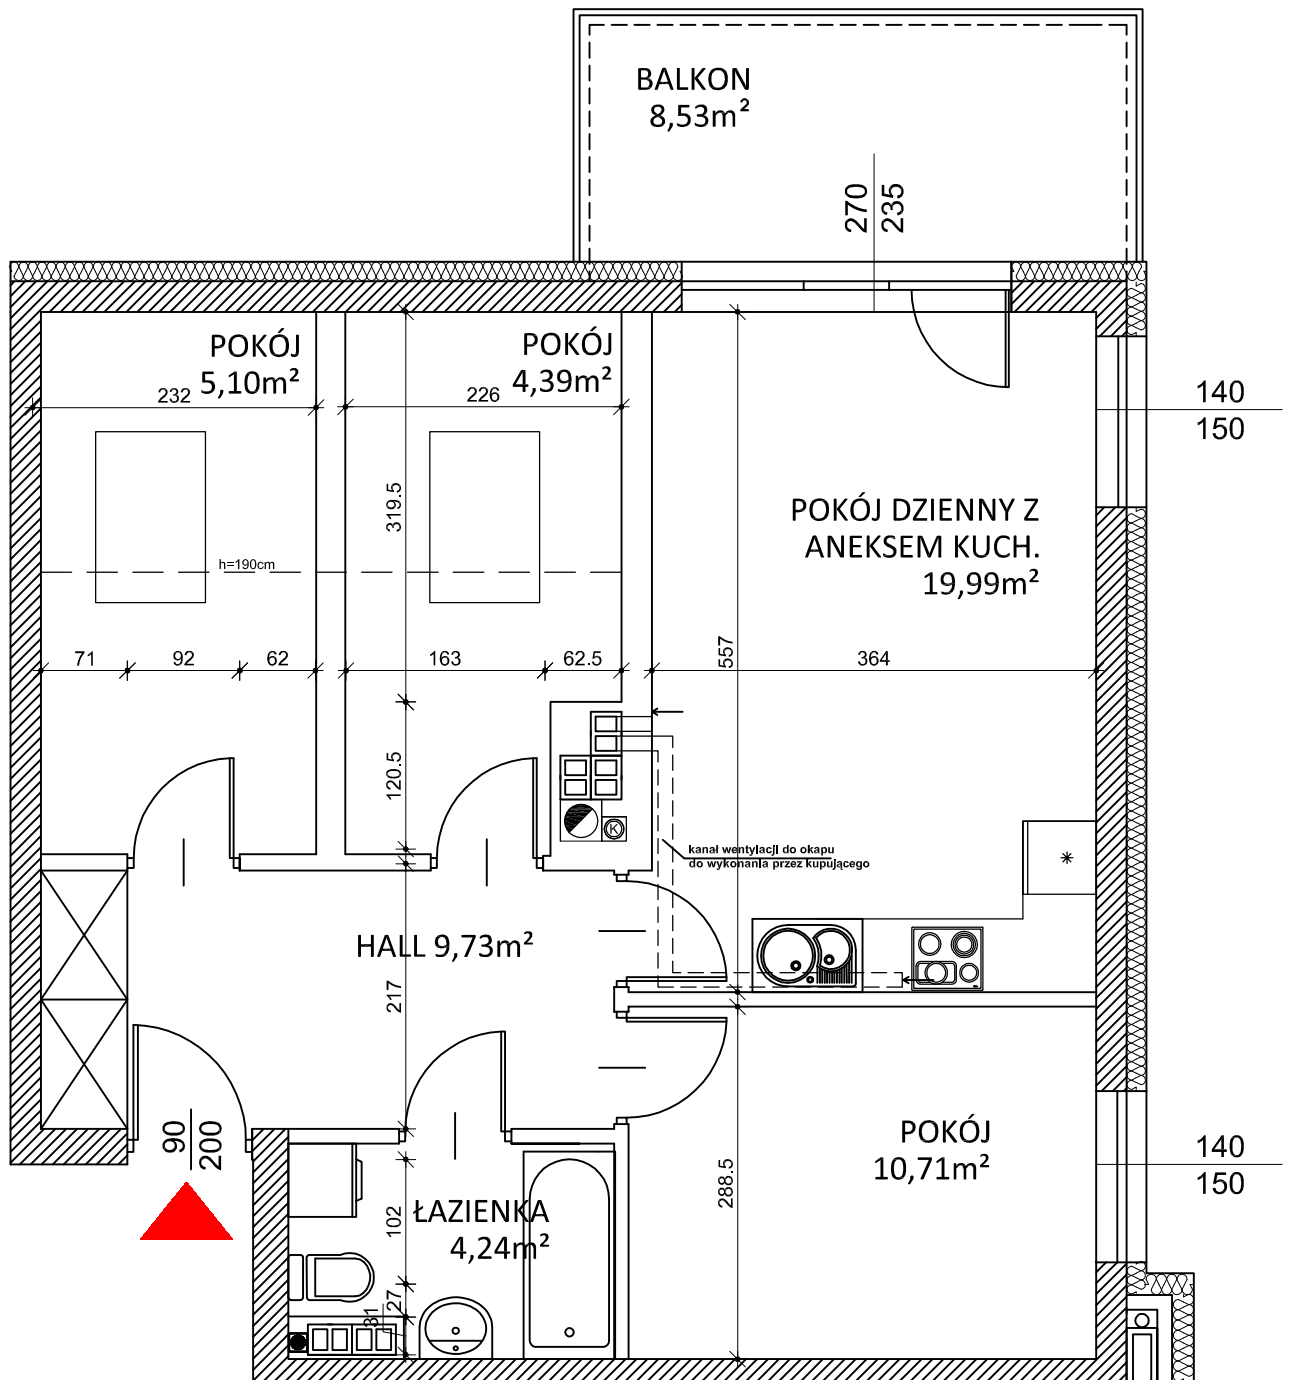

BUDYNEK JODŁA 2
III PIĘTRO , mieszkanie nr 13
 powierzchnia: **54,16m²**

Zestawienie pomieszczeń:

- pokój dzienny + aneks kuch.	19,99 m ²
- pokój	5,10 m ²
- pokój	4,39 m ²
- pokój	10,71 m ²
- hall	9,73 m ²
- łazienka	4,24 m ²
POWIERZCHNIA UŻYTKOWA	54,16 m²
- balkon	8,53 m ²

Lokalizacja:

UWAGI:

- wymiary podano pomiędzy ścianami nieotynkowanymi,
- powierzchnię mieszkania podano po uwzględnieniu tynku gr. 1,5-2cm.

ul. Kutnowska 28B/16
 09-401 Plock
 Tel. (24) 260 56 55
www.interbudplock.pl