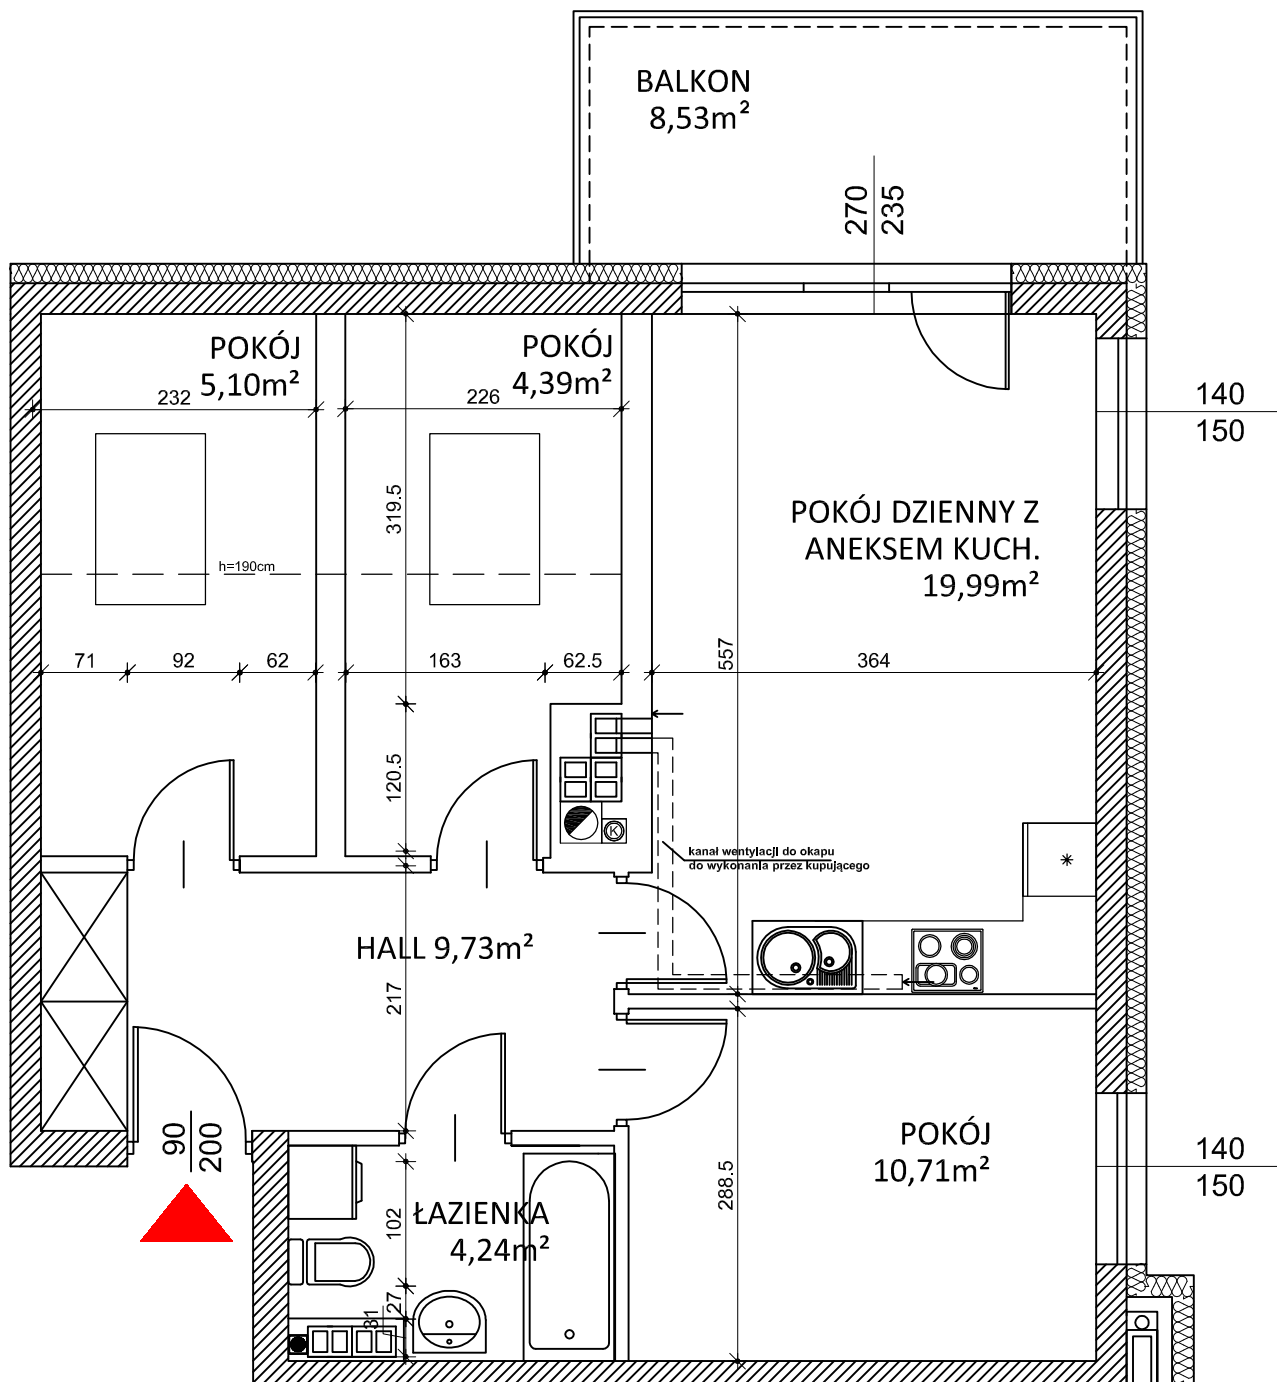

BUDYNEK ŚWIERK
III PIĘTRO , mieszkanie nr 13
 powierzchnia: **54,16m²**

Zestawienie pomieszczeń:

- pokój dzienny + aneks kuch.	19,99 m ²
- pokój	5,10 m ²
- pokój	4,39 m ²
- pokój	10,71 m ²
- hall	9,73 m ²
- łazienka	4,24 m ²
POWIERZCHNIA UŻYTKOWA	54,16 m²
- balkon	8,53 m ²

Lokalizacja:

UWAGI:

- wymiary podano pomiędzy ścianami nieotynkowanymi,
- powierzchnię mieszkania podano po uwzględnieniu tynku gr. 1,5-2cm.

ul. Kutnowska 28B/16
 09-401 Plock
 Tel. (24) 260 56 55
www.interbudplock.pl